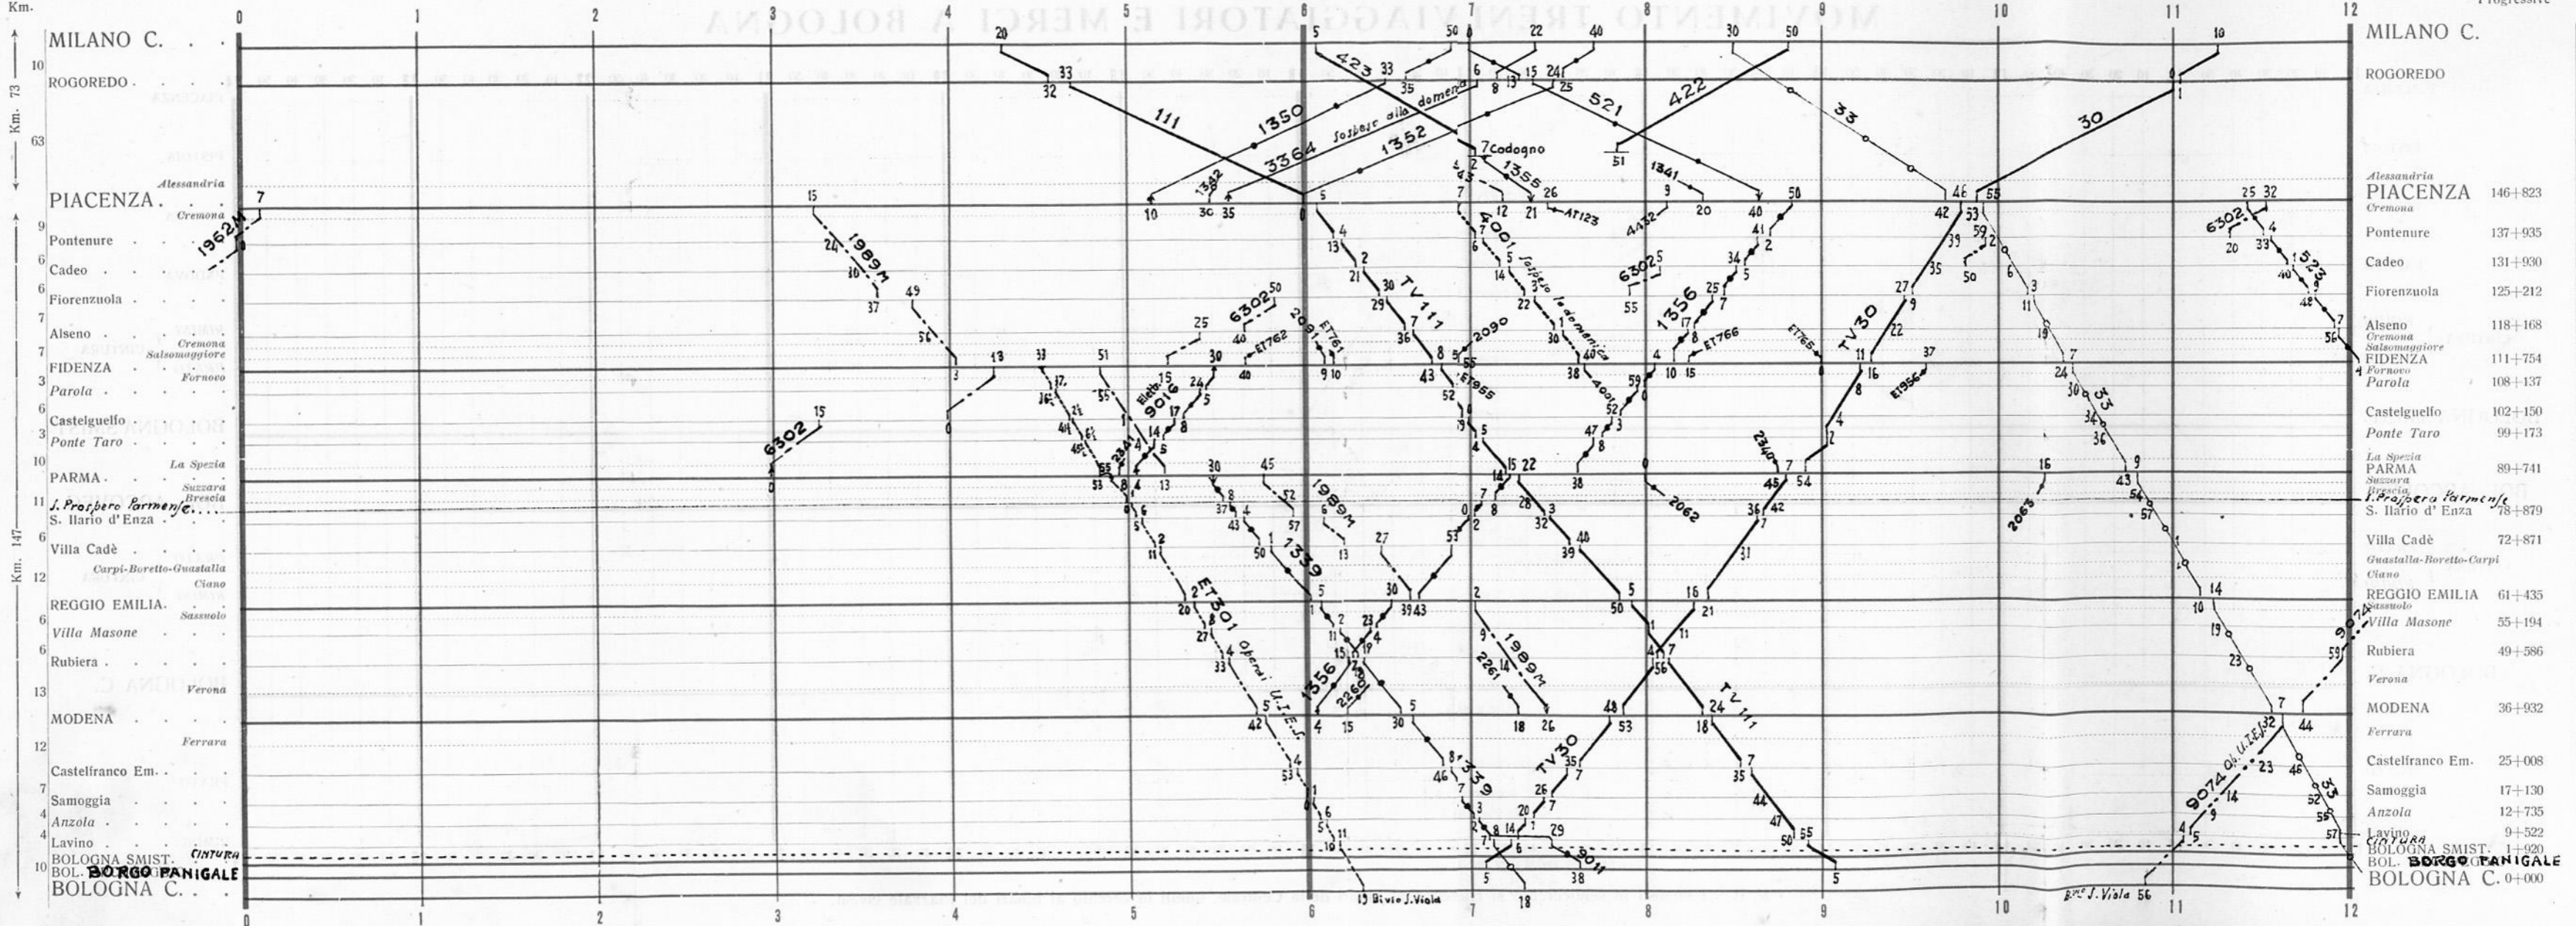

INDICE

Movimento treni ordinari Bologna pag.	1-2
Linea Milano-Piacenza-Bologna	3-4
„ Bologna-Firenze (<i>Direttissima</i>)	5-6
„ Bologna-Roma	7
„ Bologna-Pistoia-Firenze.	8
„ Venezia-Padova-Bologna	9-10
„ Bologna-Rimini-Ancona.	11-12
„ Bolzano-Verona-Bologna	13-14
„ Ferrara-Rimini	15-16
„ Bologna-Ravenna	17-18
„ Salsomaggiore-Fidenza	
„ Ravenna-Firenze	19
„ Lavezzola-Faenza	
„ Verona-Modena	20
„ Verona-Rovigo	21
„ Rovigo-Chioggia	22
„ Mantova-Monselice	23
„ Grisignano di Zocco-Ostiglia.	24
„ Cintura di Bologna	25

MOVIMENTO TRENI VIAGGIATORI E MERCI A BOLOGNA

N. B. - I numeri segnati in semicerchio si riferiscono ai binari della Centrale, quelli in cerchio ai binari del Piazzale Ovest.

MOVIMENTO TRENI VIAGGIATORI E MERCI A BOLOGNA

N. B - I numeri in semicerchio si riferiscono ai binari della Centrale, qlli in cerchio ai binari del Piazzale Ovest.

MILANO - BOLOGNA

○ Treni straordinari

Progressive

Km. 0
10
63
9
6
6
7
7
3
6
3
10
11
6
12
6
6
13
12
7
4
4
10