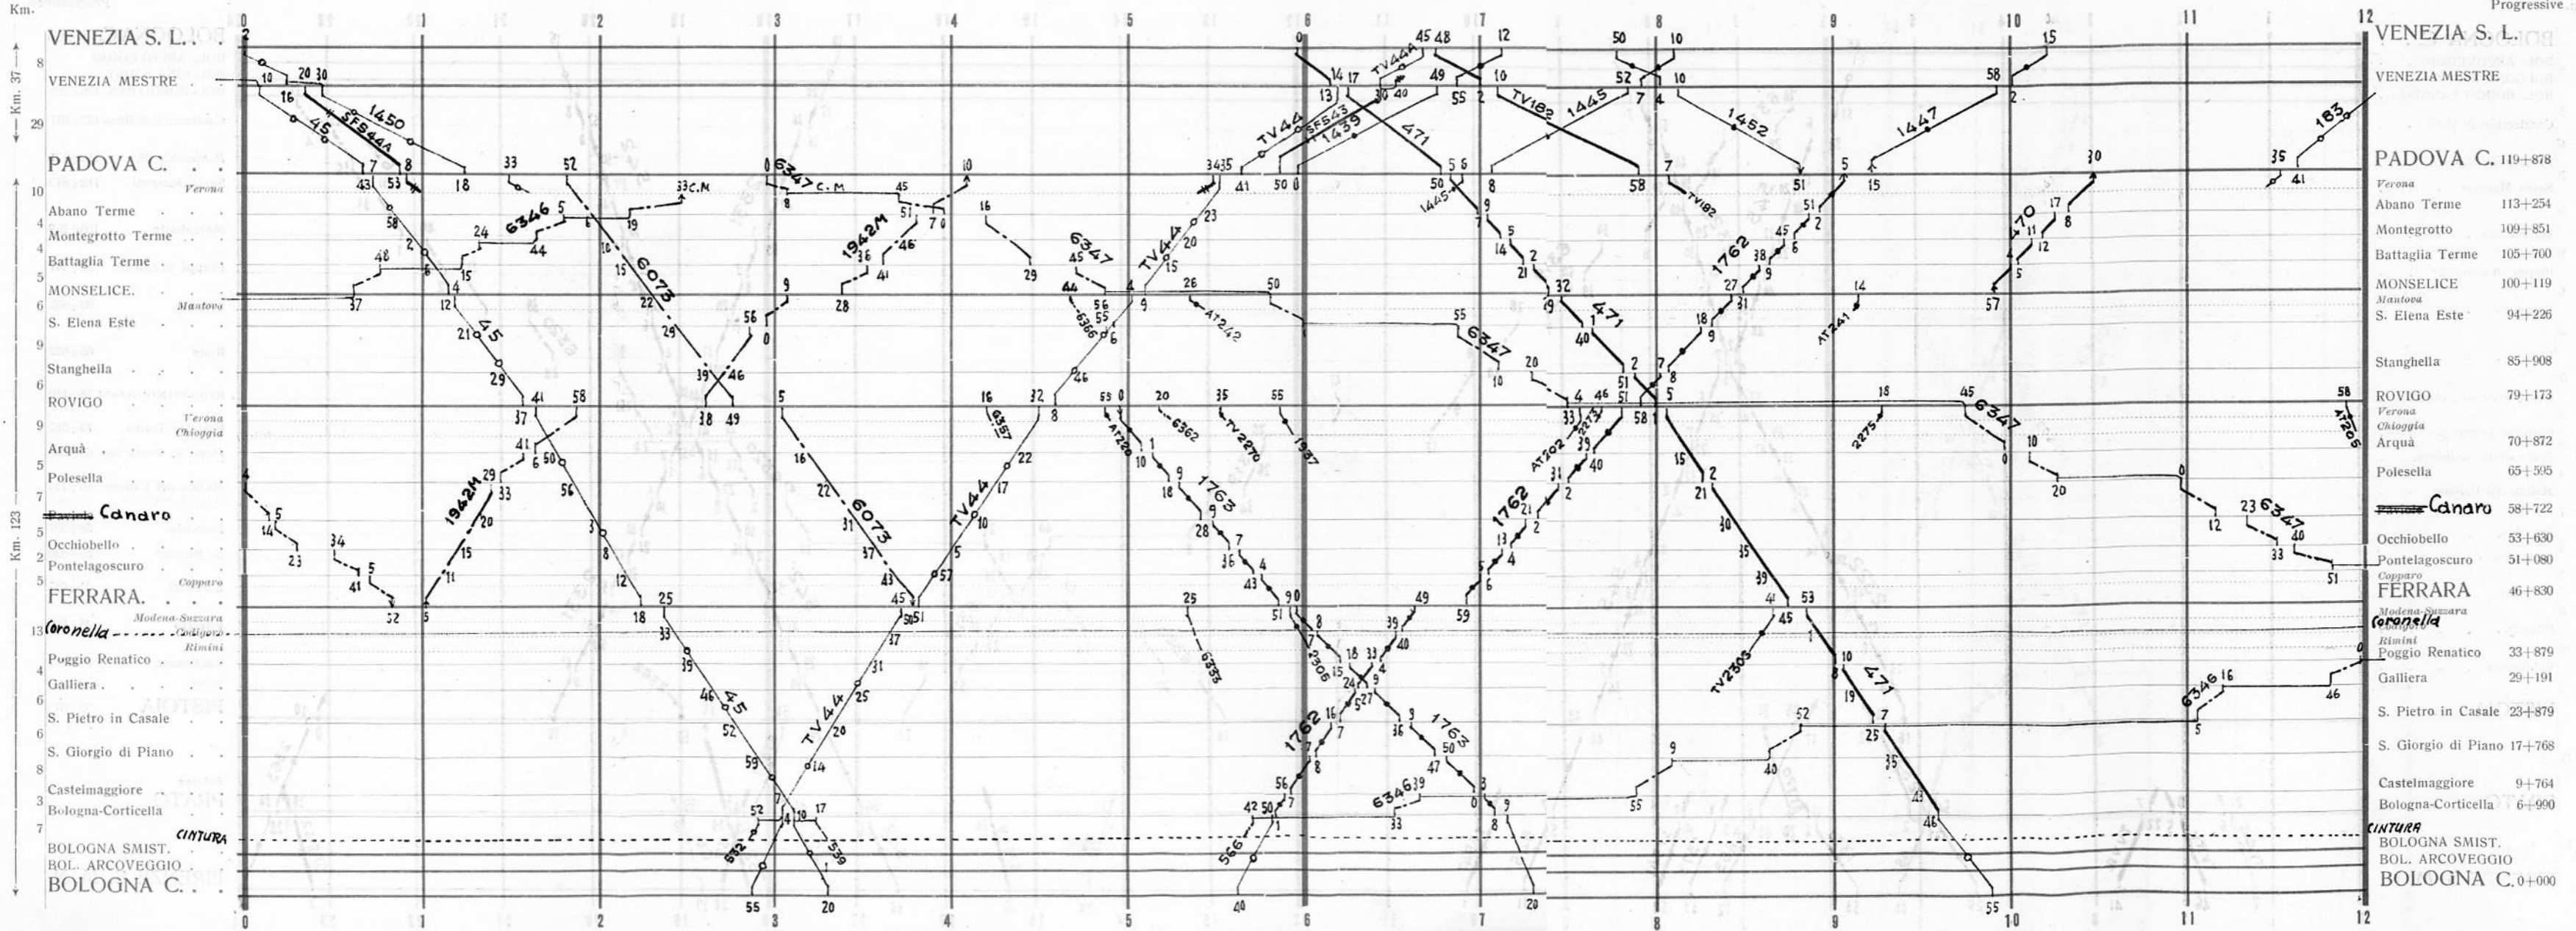

VENEZIA-BOLOGNA

Treni Straordinari

Progressive

Km.

Km. 37

Km. 10

Km. 9

Km. 7

Km. 5

Km. 4

Km. 3

Km. 7

Km. 13

Km.

Km. 37

Km. 10

Km. 9

Km. 7

Km. 5

Km. 4

Km. 3

Km. 7

Km. 13

VENEZIA S. L. 0
VENEZIA MESTRE 8
PADOVA C. 10
Verona
Abano Terme 4
Montegrotto Terme 4
Battaglia Terme 5
MONSELICE 6
Mantova
S. Elena Este 9
Stanghella 6
ROVIGO 9
Verona
Chioggia
Arquà 9
Polesella 5
Canaro 7
Occhiobello 5
Pontelagoscuro 2
Copparo
FERRARA 5
Modena-Suzzara
Coronella 13
Codigoro
Rimini
Poggio Renatico 4
Galliera 6
S. Pietro in Casale 6
S. Giorgio di Piano 8
Castelmaggiore 3
Bologna-Corticella 7
BOLOGNA SMIST. 7
BOL. ARCOVEGGIO
BOLOGNA C. 7

VENEZIA S. L. 12
VENEZIA MESTRE 8
PADOVA C. 119+878
Verona
Abano Terme 113+254
Montegrotto 109+851
Battaglia Terme 105+700
MONSELICE 100+119
Mantova
S. Elena Este 94+226
Stanghella 85+908
ROVIGO 79+173
Verona
Chioggia
Arquà 70+872
Polesella 65+595
Canaro 58+722
Occhiobello 53+630
Pontelagoscuro 51+080
Copparo
FERRARA 46+830
Modena-Suzzara
Coronella
Rimini
Poggio Renatico 33+879
Galliera 29+191
S. Pietro in Casale 23+879
S. Giorgio di Piano 17+768
Castelmaggiore 9+764
Bologna-Corticella 6+990
CINTURA
BOLOGNA SMIST.
BOL. ARCOVEGGIO
BOLOGNA C. 0+000