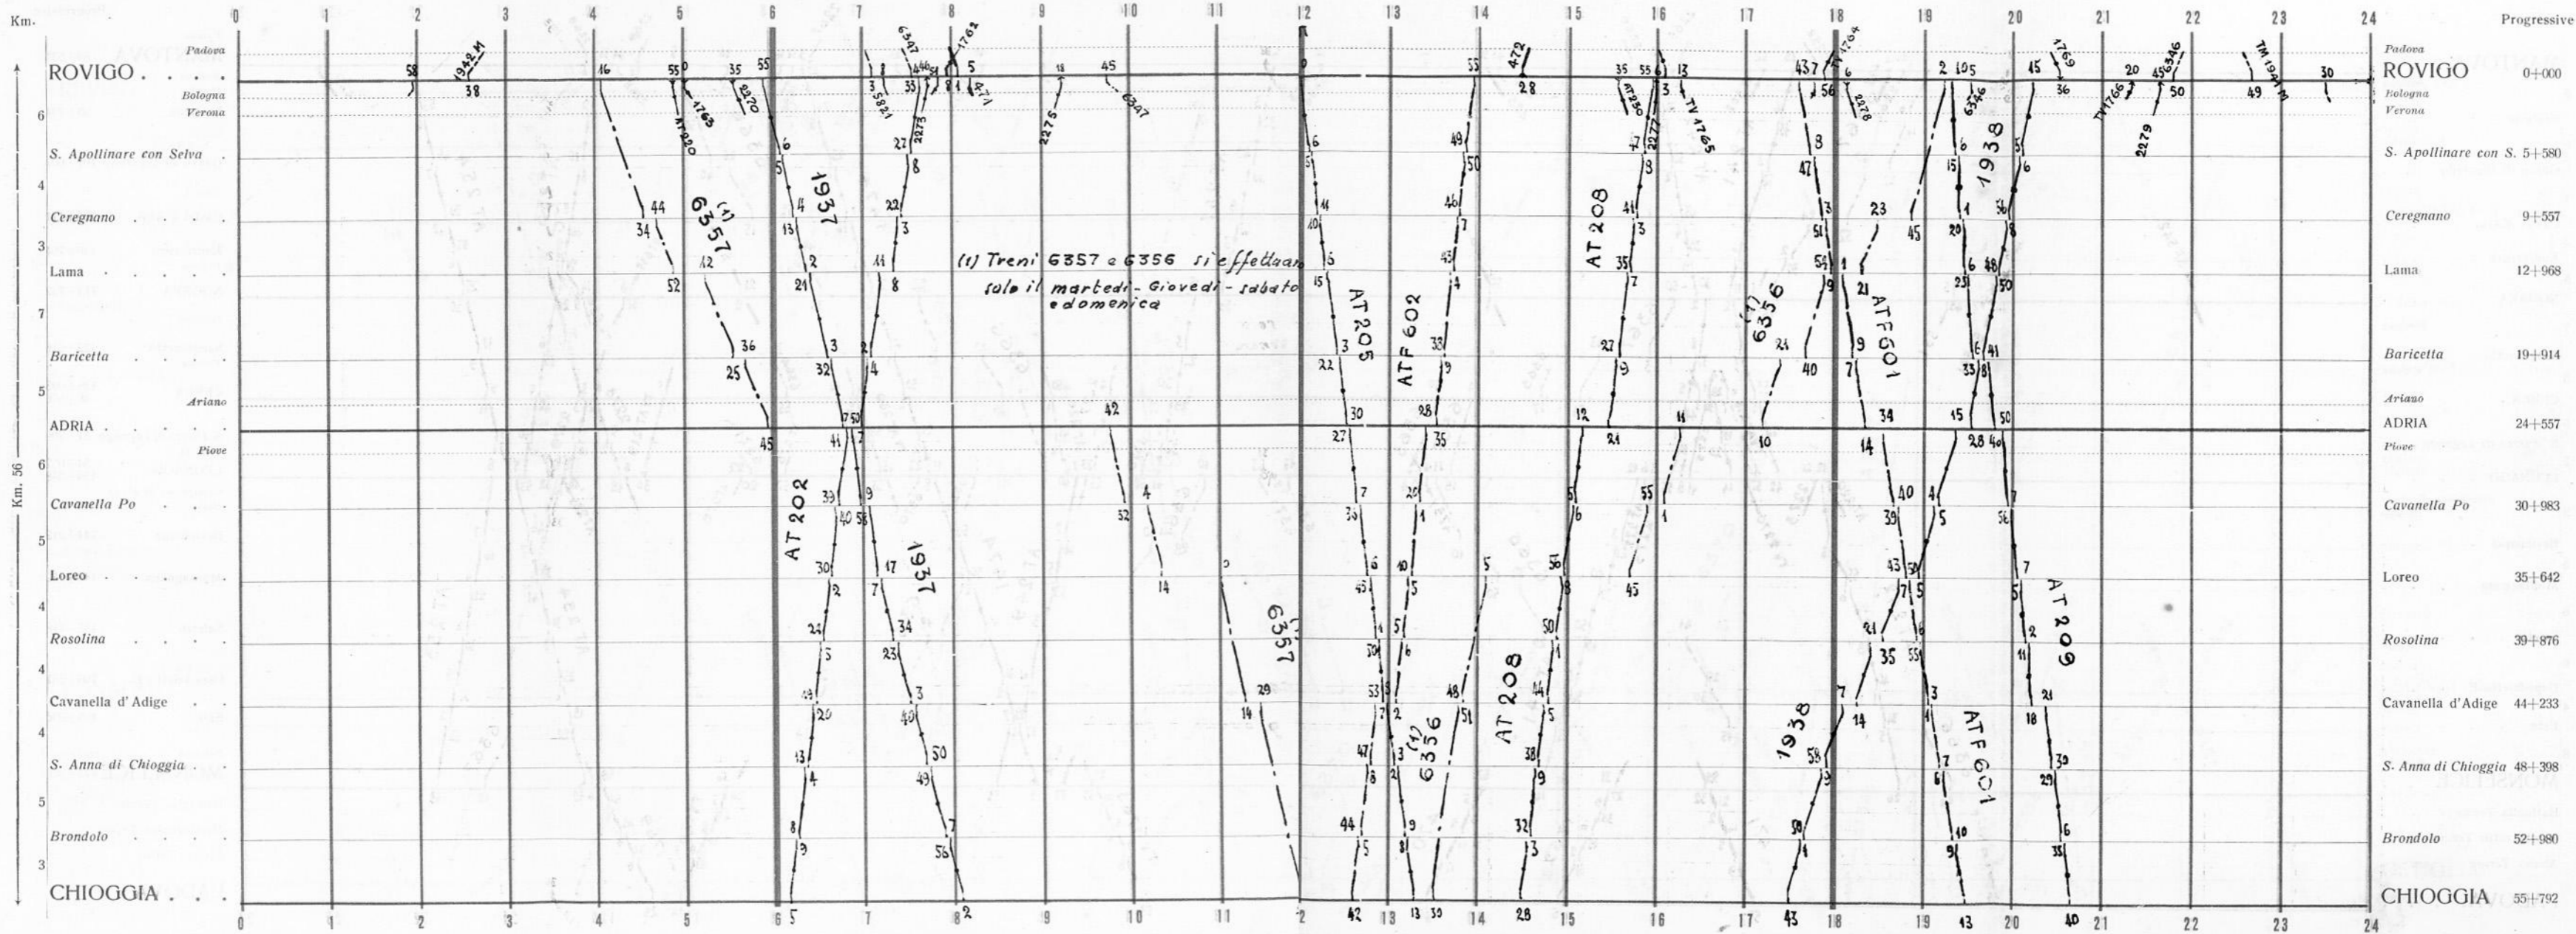

VENEZIA - BOLOGNA

BOLOGNA-RIMINI-ANCONA

BOLOGNA - RIMINI - ANCONA

BOLZANO - TRENTO - VERONA - BOLOGNA

(2) In caso di interruzione di linea i treni TVRV e TVVR vengono soppressi

(1) Ammessi viaggi ordin. solo 3ª classe

Progressive

BOLZANO - TRENTO - VERONA - BOLOGNA

Progressive

(2) In caso di interruzione
linea il treno TVVRA
viene SOPPRESSO

Ammassi viaggiatori ordinari
solo di 3a classe

- Brennero
- BOLZANO**
- TRENTO
- Venezia
- VERONA P.N. 114+000**
- Rovigo
- Radd. Bivio Golosine**
- Milano
- Verona C. di David 109+768
- Buttapietra 102+165
- Radd. Cojelle**
- Verona
- ISOLA della SCALA 94+175
- Rovigo
- Pellegrina 89+410
- Mantova
- NOGARA 83+046
- Monastice
- Roncanova
- Radd. Tartaro** 78+276
- Treviso
- OSTIGLIA 69+794
- Revere
- Revere Scalo 67+488
- Villa Poma
- Suzzara
- POGGIO RUSCO 59+403
- Ferrara
- Radd. Tramujchio**
- Mirandola 49+325
- S. Felice sul Panaro 42+480
- Camposanto
- Bolognina 34+765
- Modena
- CREVALCORE 29+567
- Radd. Amola**
- Cento
- S. GIOV. PERSIC. 20+623
- S. Giacomo Martignone
- Tavernelle Emilia 11+941
- CINTURA**
- Panigale Scala 5+159
- BOLOGNA SMIST.
- BOL. ARCOVEGGIO
- BOLOGNA C. 0+000

VERONA - MODENA

Progressive

Venezia	
VERONA P. N.	97+592
Bologna	
Milano	
Trento	
DOSSOBUONO	90+403
Rovigo	
Villafranca di V.	83+396
Mozzecane	78+195
Roverbella	71+783
Peschiera	
S. ANT. MANTOV.	64+490
MANTOVA	61+082
Monselice	
Pavia	
Romanore	49+888
Borgoforte	48+290
Motteggiana	46+082
Ferrara	
SUZZARA	42+153
Parma	
Palidano	39+125
Gonzaga Reggiolo	24+385
Villanova Reggiolo	
Rolo-Novi	27+049
CARPI	15+095
Reggio Emilia	
Soliera Modenese	8+687
Villanova S. Pancrazio	4+804
Piacenza	
MODENA	0+000
Ferrara	
Reggio	

VERONA - ROVIGO

ROVIGO - CHIOGGIA

MANTOVA - MONSELICE

TREVISO - OSTIGLIA

LAVINO BOLOGNA S. RUFFILLO

E RACCORDI DA E PER: TAVERNELLE EM. - BOL. CORTICELLA - BOLOGNA SMIST. - BOL. ARCOVEGGIO - BOLOGNA S. DONATO E MIRANDOLA OZZ.