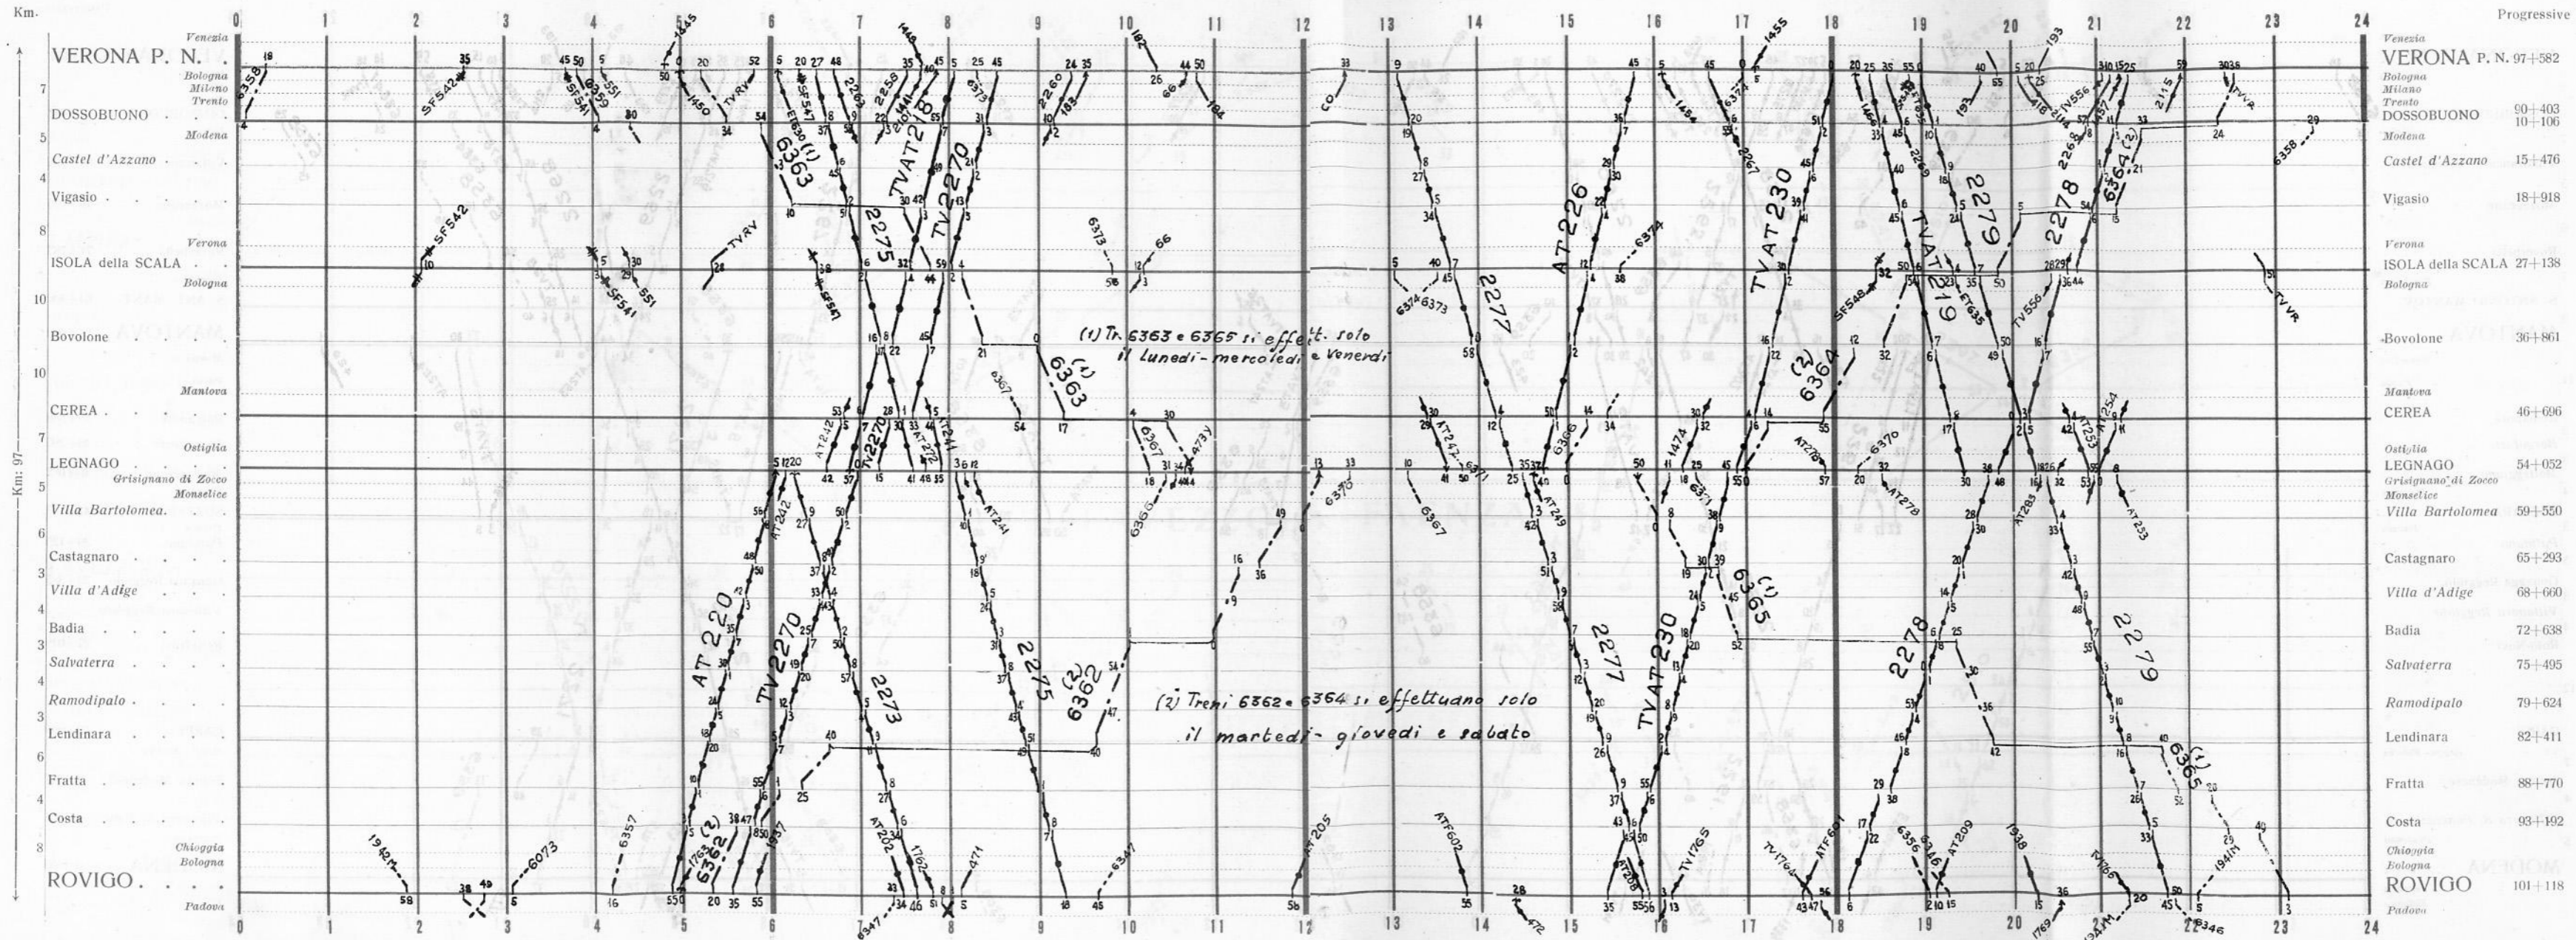

VENEZIA - BOLOGNA

BOLOGNA-RIMINI-ANCONA

BOLOGNA - RIMINI - ANCONA

BOLZANO - TRENTO - VERONA - BOLOGNA

(2) In caso di interruzione di linea i treni TVRV e TVVR vengono soppressi

(1) Ammessi viaggi ordin. solo 3ª classe

Progressive

BOLZANO - TRENTO - VERONA - BOLOGNA

Progressive

(2) In caso di interruzione
linea il treno TVVRA
viene SOPPRESSO

Ammassi viaggiatori ordinari
solo di 3a classe

- Brennero
- BOLZANO**
- TRENTO
- Venezia
- VERONA P.N. 114+000**
- Rovigo
- Radd. Bivio Golosine**
- Milano
- Verona C. di David 109+768
- Buttapietra 102+165
- Radd. Cojelle**
- Verona
- ISOLA della SCALA 94+175
- Rovigo
- Pellegrina 89+410
- Mantova
- NOGARA 83+046
- Monastice
- Roncanova
- Radd. Tartaro** 78+276
- Treviso
- OSTIGLIA 69+794
- Revere
- Revere Scalo 67+488
- Villa Poma
- Suzzara
- POGGIO RUSCO 59+403
- Ferrara
- Radd. Tramujchio**
- Mirandola 49+325
- S. Felice sul Panaro 42+480
- Camposanto
- Bolognina 34+765
- Modena
- CREVALCORE 29+567
- Radd. Amola**
- Cento
- S. GIOV. PERSIC. 20+623
- S. Giacomo Martignone
- Tavernelle Emilia 11+941
- CINTURA**
- Panigale Scala 5+159
- BOLOGNA SMIST.
- BOL. ARCOVEGGIO
- BOLOGNA C. 0+000

VERONA - MODENA

Progressive

Venezia	
VERONA P. N.	97+592
Bologna	
Milano	
Trento	
DOSSOBUONO	90+403
Rovigo	
Villafranca di V.	83+396
Mozzecane	78+195
Roverbella	71+783
Peschiera	
S. ANT. MANTOV.	64+490
MANTOVA	61+082
Monselice	
Pavia	
Romanore	49+888
Borgoforte	48+290
Motteggiana	46+082
Ferrara	
SUZZARA	42+153
Parma	
Palidano	39+125
Gonzaga Reggiolo	24+385
Villanova Reggiolo	
Rolo-Novi	27+049
CARPI	15+095
Reggio Emilia	
Soliera Modenese	8+687
Villanova S. Pancrazio	4+804
Piacenza	
MODENA	0+000
Ferrara	
Reggio	

VERONA - ROVIGO

ROVIGO - CHIOGGIA

MANTOVA - MONSELICE

TREVISO - OSTIGLIA

LAVINO BOLOGNA S. RUFFILLO

E RACCORDI DA E PER: TAVERNELLE EM. - BOL. CORTICELLA - BOLOGNA SMIST. - BOL. ARCOVEGGIO - BOLOGNA S. DONATO E MIRANDOLA OZZ.