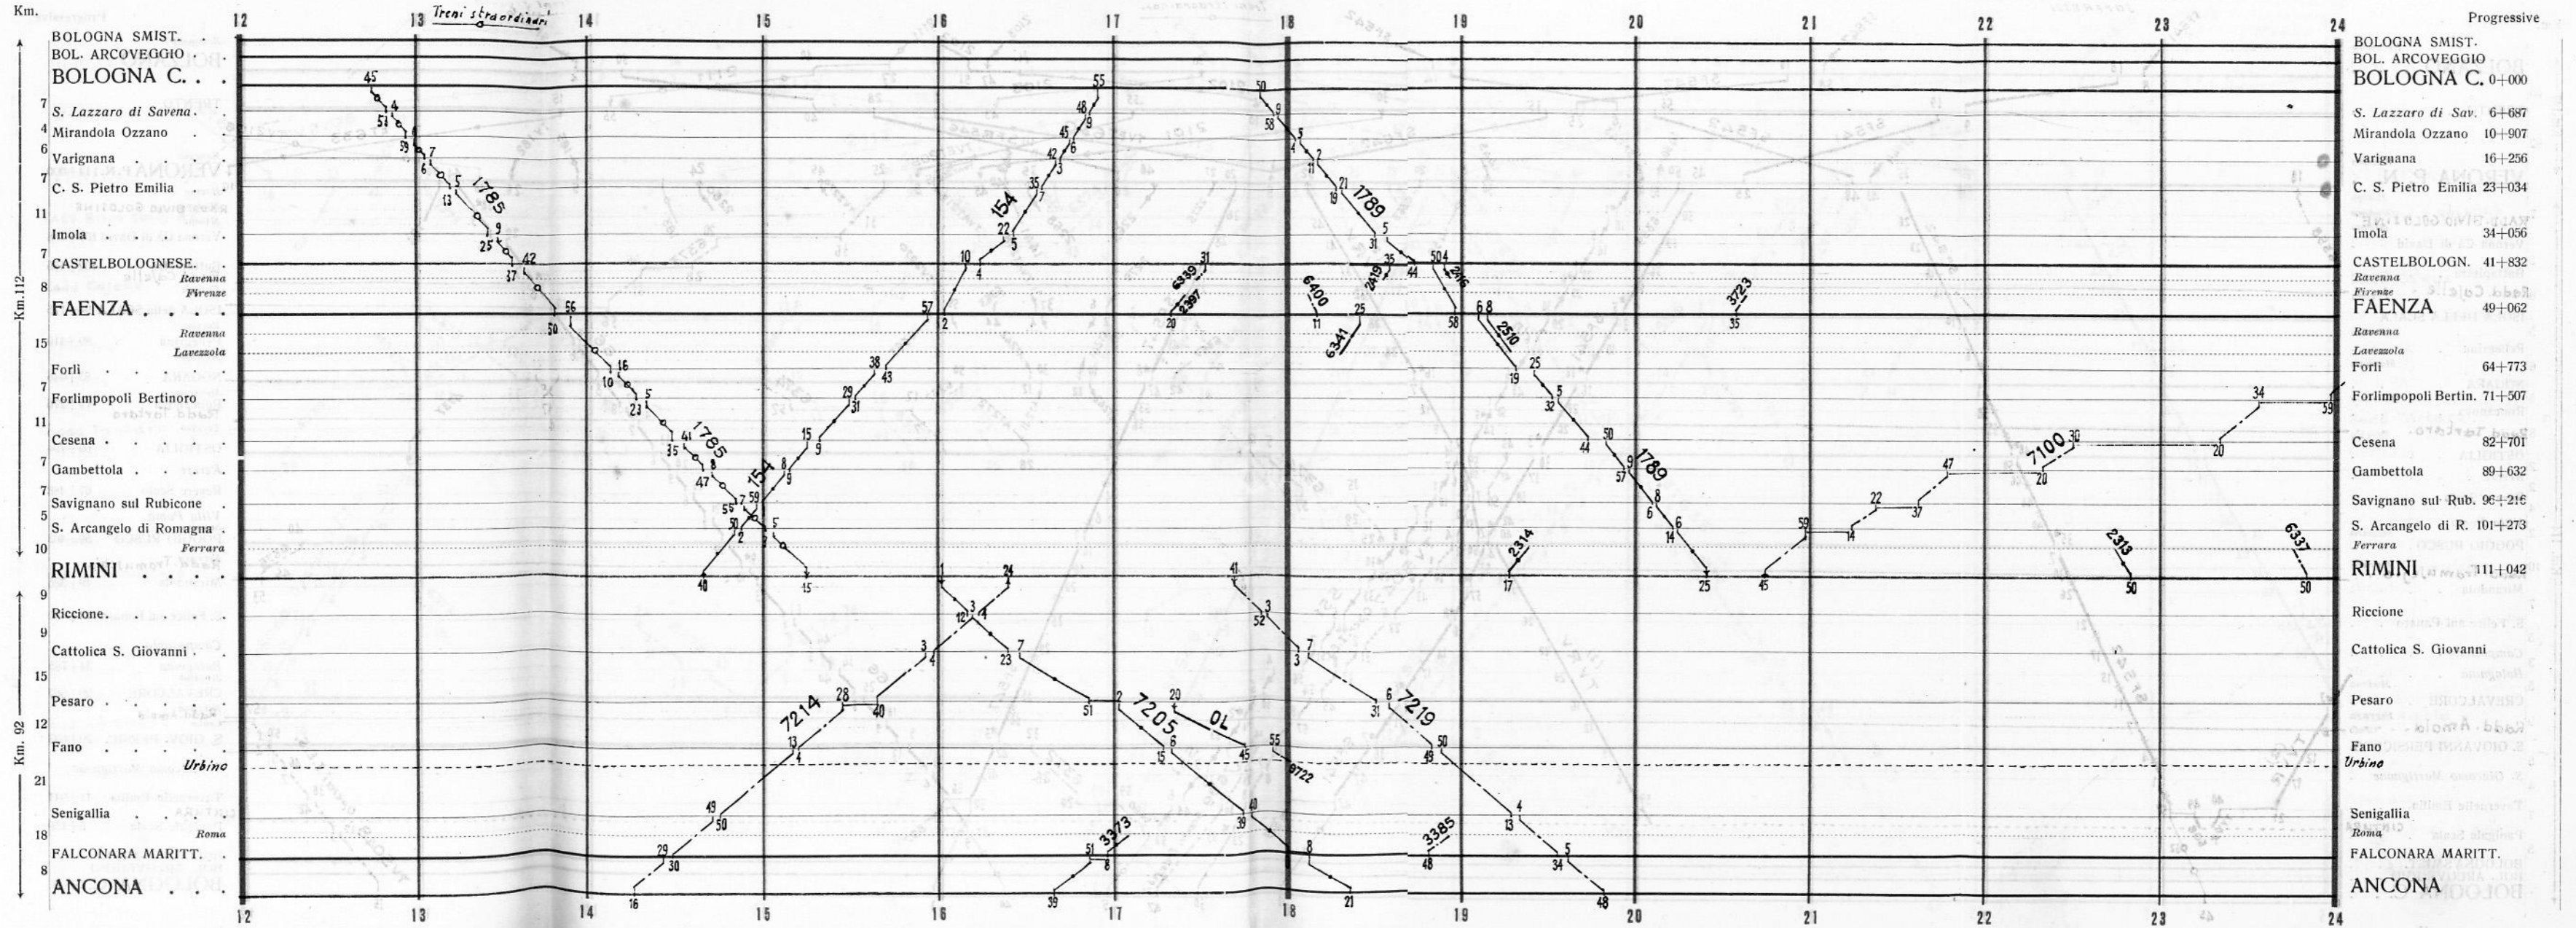

VENEZIA S. L. 12
 VENEZIA MESTRE 8
 PADOVA C. 119+878
 Verona
 Abano Terme 113+254
 Montegrotto 109+851
 Battaglia Terme 105+700
 MONSELICE 100+119
 Mantova
 S. Elena Este 94+226
 Stanghella 85+908
 ROVIGO 79+173
 Verona
 Chioggia
 Arquà 70+872
 Polesella 65+595
 Canaro 58+722
 Occhiobello 53+630
 Pontelagoscuro 51+080
 Copparo
 FERRARA 46+830
 Modena-Suzzara
 Coronella
 Rimini
 Poggio Renatico 33+879
 Galliera 29+191
 S. Pietro in Casale 23+879
 S. Giorgio di Piano 17+768
 Castelmaggiore 9+764
 Bologna-Corticella 6+990
 CINTURA
 BOLOGNA SMIST.
 BOL. ARCOVEGGIO
 BOLOGNA C. 0+000

VENEZIA - BOLOGNA

BOLOGNA-RIMINI-ANCONA

BOLOGNA - RIMINI - ANCONA

BOLZANO - TRENTO - VERONA - BOLOGNA

(2) In caso di interruzione di linea i treni TVRV e TVVR vengono soppressi

(1) Ammessi viaggi ordin. solo 3ª classe

Progressive

BOLZANO - TRENTO - VERONA - BOLOGNA

Progressive

(2) In caso di interruzione
linea il treno TVVRA
viene SOPPRESSO

Ammassi viaggiatori ordinari
solo di 3a classe

- Brennero
- BOLZANO**
- TRENTO
- Venezia
- VERONA P.N. 114+000**
- Rovigo
- Radd. Bivio Golosine**
- Milano
- Verona C. di David 109+768
- Buttapietra 102+165
- Radd. Cojelle**
- Verona
- ISOLA della SCALA 94+175
- Rovigo
- Pellegrina 89+410
- Mantova
- NOGARA 83+046
- Monastice
- Roncanova
- Radd. Tartaro** 78+276
- Treviso
- OSTIGLIA 69+794
- Revere
- Revere Scalo 67+488
- Villa Poma
- Suzzara
- POGGIO RUSCO 59+403
- Ferrara
- Radd. Tramujchio**
- Mirandola 49+325
- S. Felice sul Panaro 42+480
- Camposanto
- Bolognina 34+765
- Modena
- CREVALCORE 29+567
- Radd. Amola**
- Cento
- S. GIOV. PERSIC. 20+623
- S. Giacomo Martignone
- Tavernelle Emilia 11+941
- CINTURA**
- Panigale Scala 5+159
- BOLOGNA SMIST.
- BOL. ARCOVEGGIO
- BOLOGNA C. 0+000