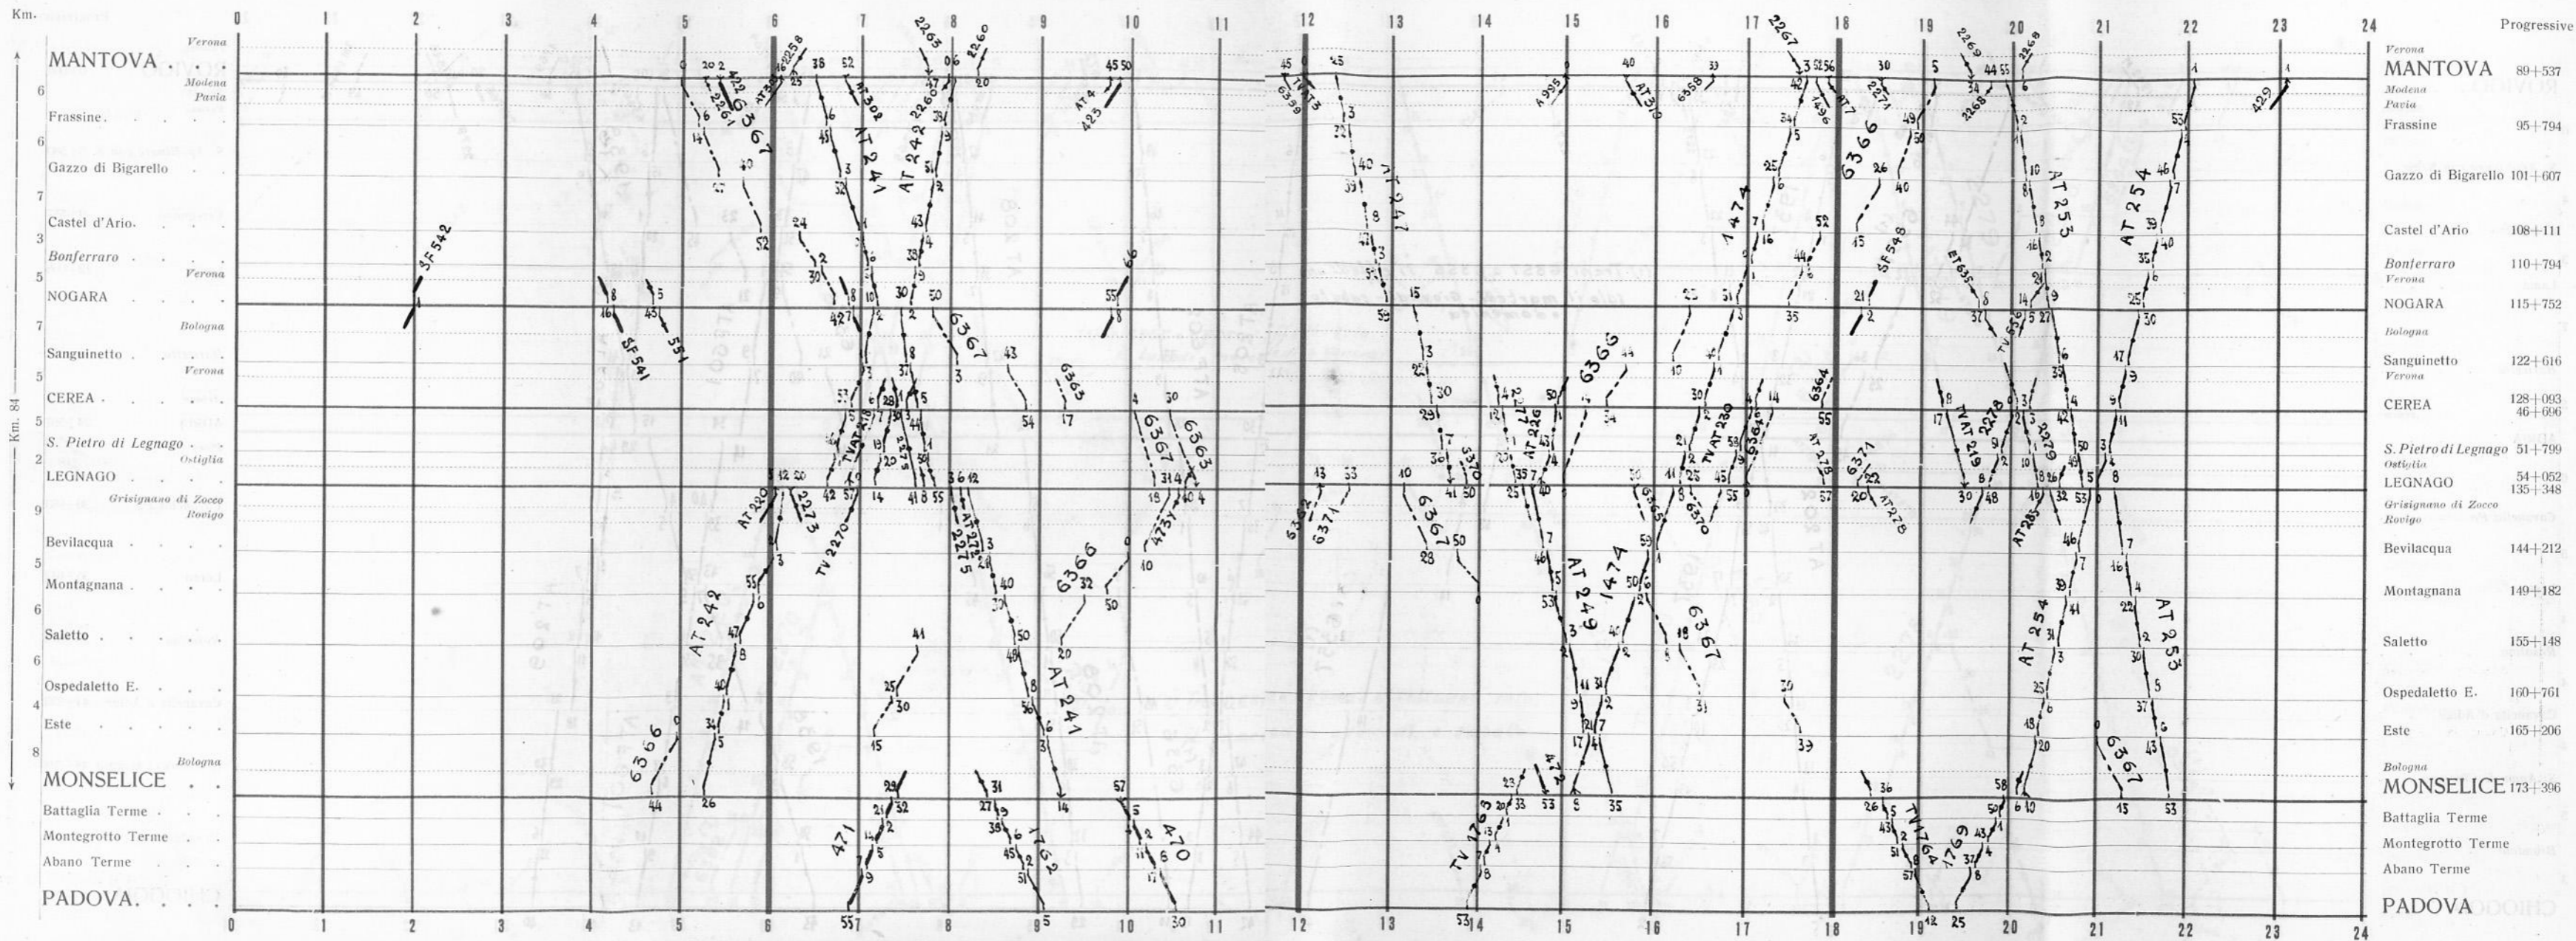

VENEZIA - BOLOGNA

BOLOGNA-RIMINI-ANCONA

BOLOGNA - RIMINI - ANCONA

BOLZANO - TRENTO - VERONA - BOLOGNA

(2) In caso di interruzione di linea i treni TVRV e TVVR vengono soppressi

(1) Ammessi viaggi ordin. solo 3ª classe

Progressive

BOLZANO - TRENTO - VERONA - BOLOGNA

Progressive

(2) In caso di interruzione
linea il treno TVVRA
viene SOPPRESSO

Ammassi viaggiatori ordinari
solo di 3a classe

- Brennero
- BOLZANO**
- TRENTO
- Venezia
- VERONA P.N. 114+000**
- Rovigo
- Radd. Bivio Golosine**
- Milano
- Verona C. di David 109+768
- Buttapietra 102+165
- Radd. Cojelle**
- Verona
- ISOLA della SCALA 94+175
- Rovigo
- Pellegrina 89+410
- Mantova
- NOGARA 83+046
- Monastice
- Roncanova
- Radd. Tartaro** 78+276
- Treviso
- OSTIGLIA 69+794
- Revere
- Revere Scalo 67+488
- Villa Poma
- Suzzara
- POGGIO RUSCO 59+403
- Ferrara
- Radd. Tramujchio**
- Mirandola 49+325
- S. Felice sul Panaro 42+480
- Camposanto
- Bolognina 34+765
- Modena
- CREVALCORE 29+567
- Radd. Amola**
- Cento
- S. GIOV. PERSIC. 20+623
- S. Giacomo Martignone
- Tavernelle Emilia 11+941
- CINTURA**
- Panigale Scala 5+159
- BOLOGNA SMIST.
- BOL. ARCOVEGGIO
- BOLOGNA C. 0+000

VERONA - MODENA

Progressive

Venezia	
VERONA P. N.	97+592
Bologna	
Milano	
Trento	
DOSSOBUONO	90+403
Rovigo	
Villafranca di V.	83+396
Mozzecane	78+195
Roverbella	71+783
Peschiera	
S. ANT. MANTOV.	64+490
MANTOVA	61+082
Monselice	
Pavia	
Romanore	49+888
Borgoforte	48+290
Motteggiana	46+082
Ferrara	
SUZZARA	42+153
Parma	
Palidano	39+125
Gonzaga Reggiolo	24+385
Villanova Reggiolo	
Rolo-Novi	27+049
CARPI	15+095
Reggio Emilia	
Soliera Modenese	8+687
Villanova S. Pancrazio	4+804
Piacenza	
MODENA	0+000
Ferrara	
Reggio	

VERONA - ROVIGO

ROVIGO - CHIOGGIA

MANTOVA - MONSELICE

TREVISO - OSTIGLIA

LAVINO BOLOGNA S. RUFFILLO

E RACCORDI DA E PER: TAVERNELLE EM. - BOL. CORTICELLA - BOLOGNA SMIST. - BOL. ARCOVEGGIO - BOLOGNA S. DONATO E MIRANDOLA OZZ.