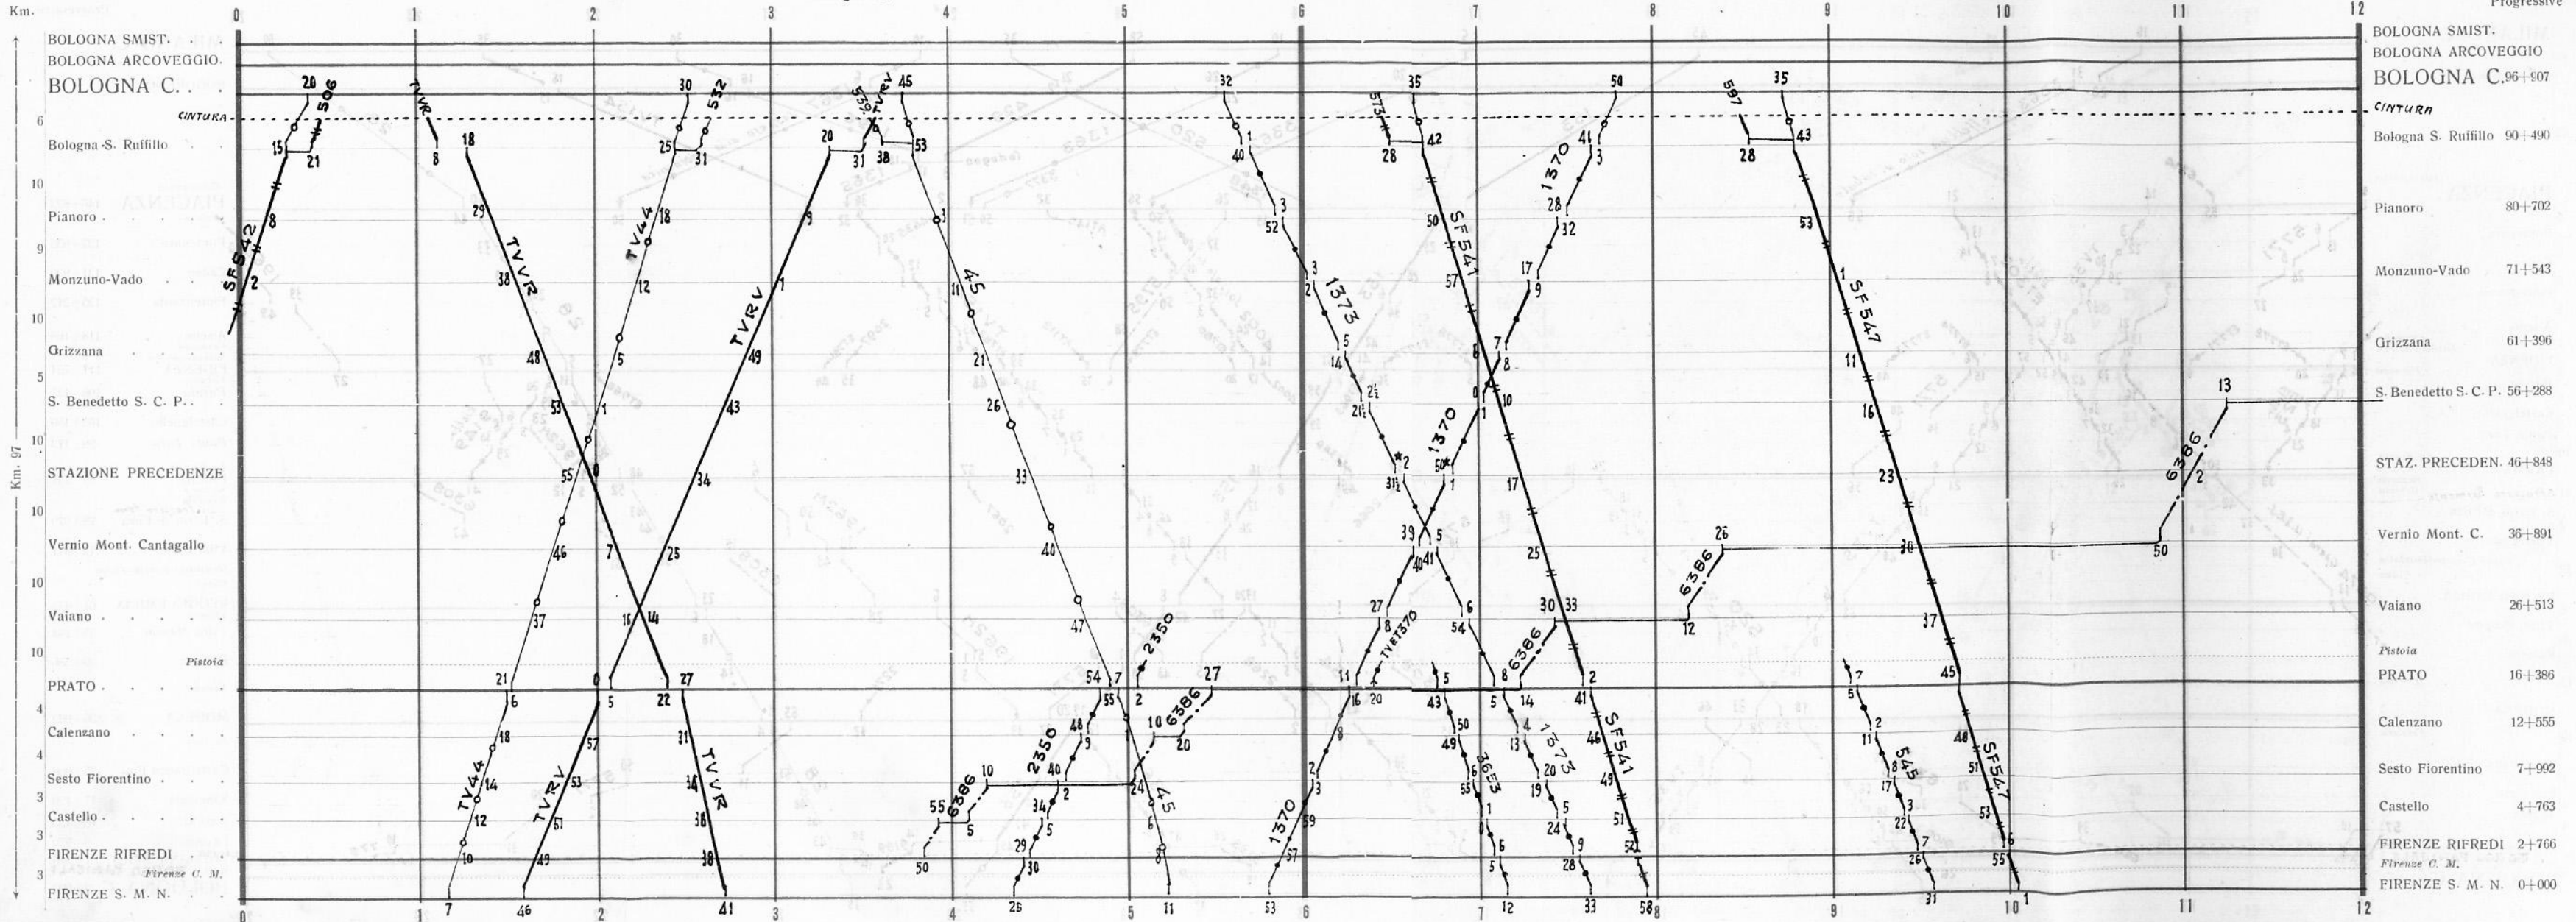

BOLOGNA - FIRENZE (via Direttissima)