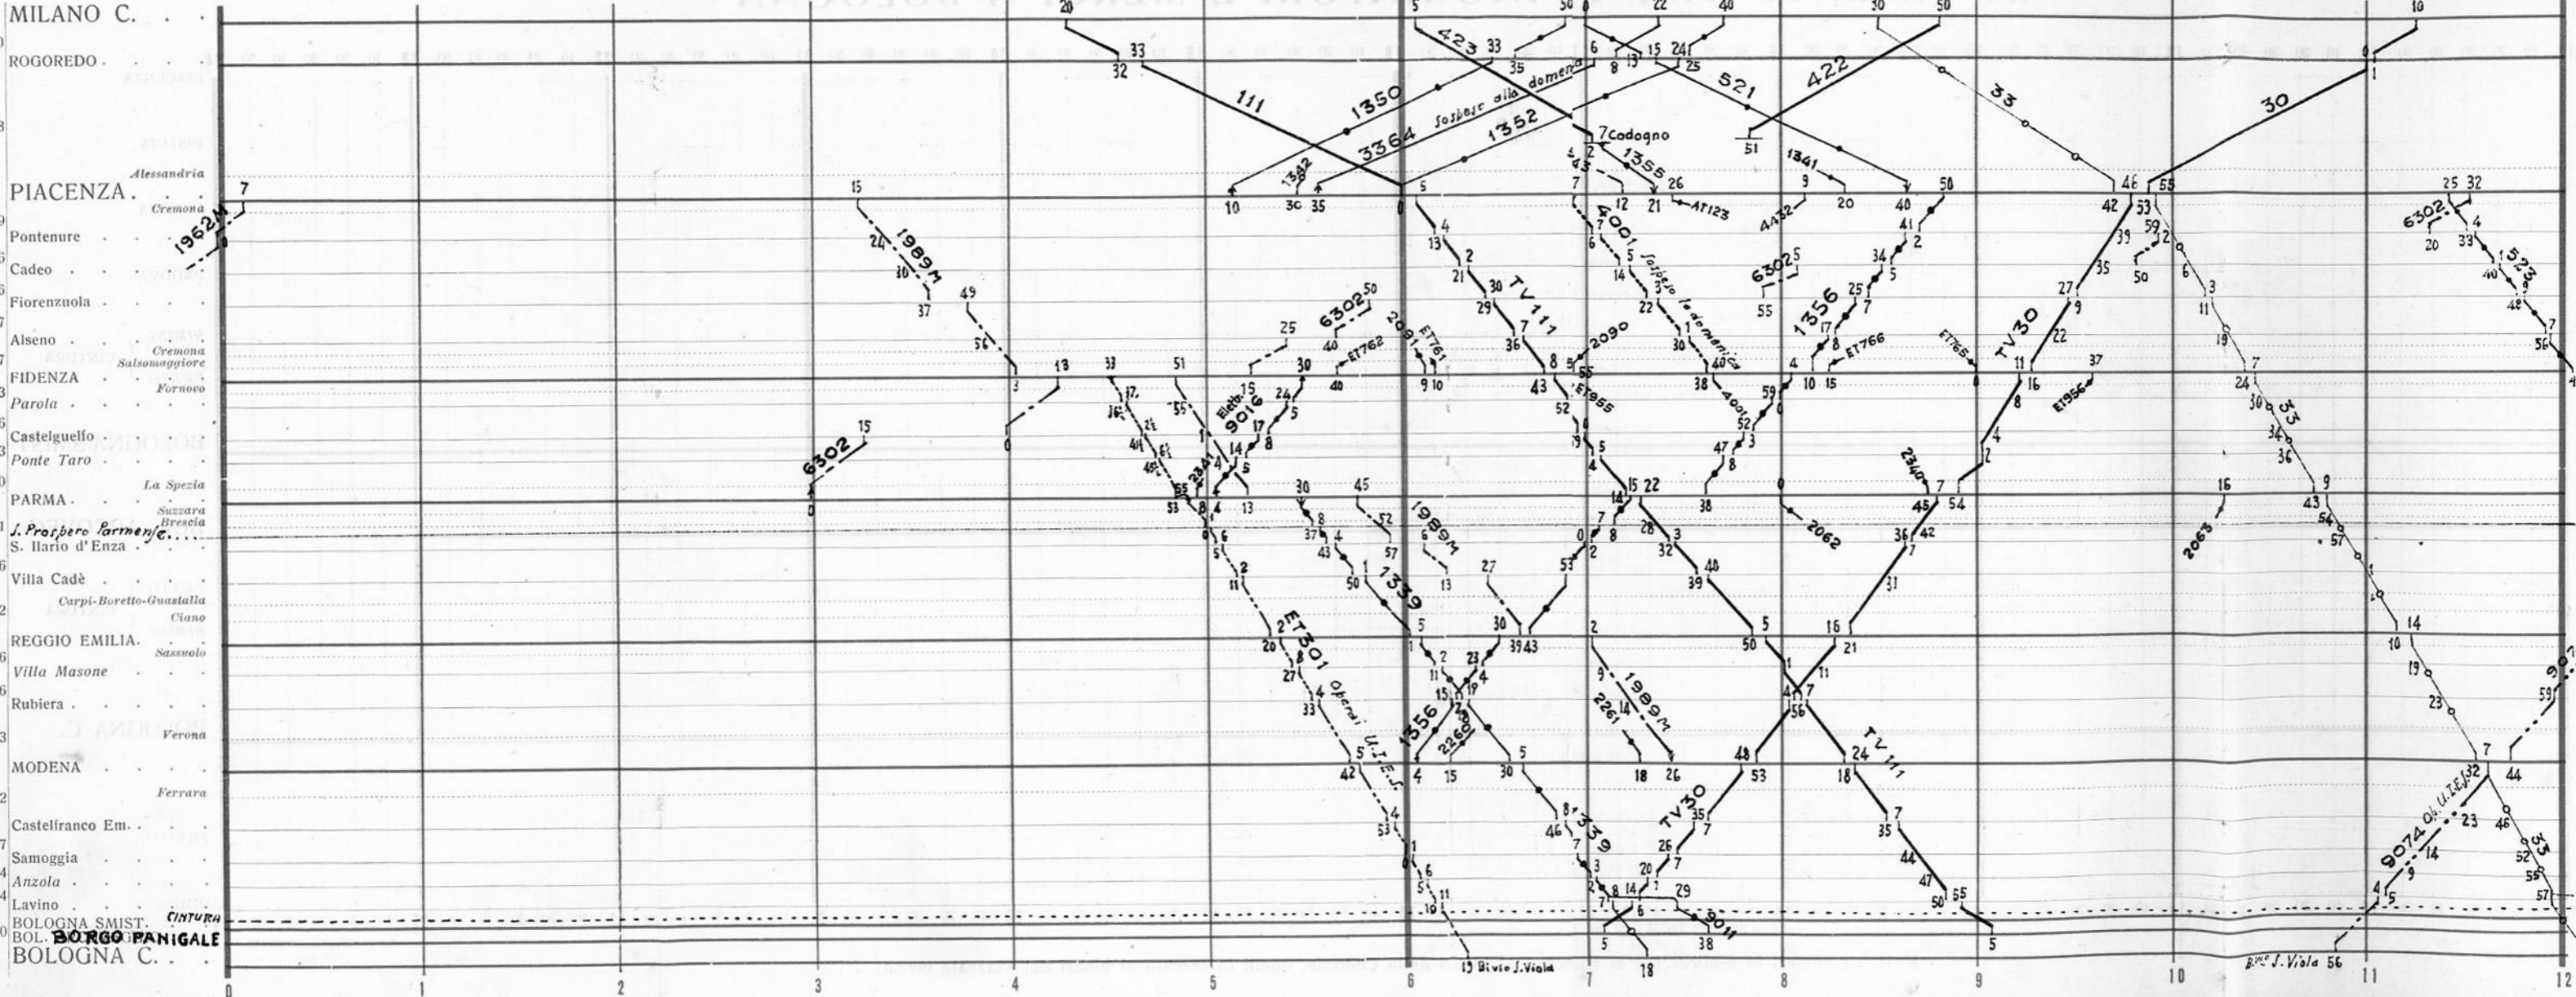

Km. 0
10
63
9
6
6
7
7
3
6
3
10
11
6
12
6
6
13
12
7
4
4
10

MILANO C. 0
ROGOREDO 10
PIACENZA 146+823
Pontenure 137+935
Cadeo 131+930
Fiorenzuola 125+212
Alseno 118+168
FIDENZA 111+754
Castelguelfo 102+150
Ponte Taro 99+173
PARMA 89+741
S. Ilario d'Enza 78+879
Villa Cadè 72+871
REGGIO EMILIA 61+435
Rubiera 49+586
MODENA 36+932
Castelfranco Em. 25+008
Samoggia 17+130
Anzola 12+735
Layino 9+522
BOLOGNA C. 0+000