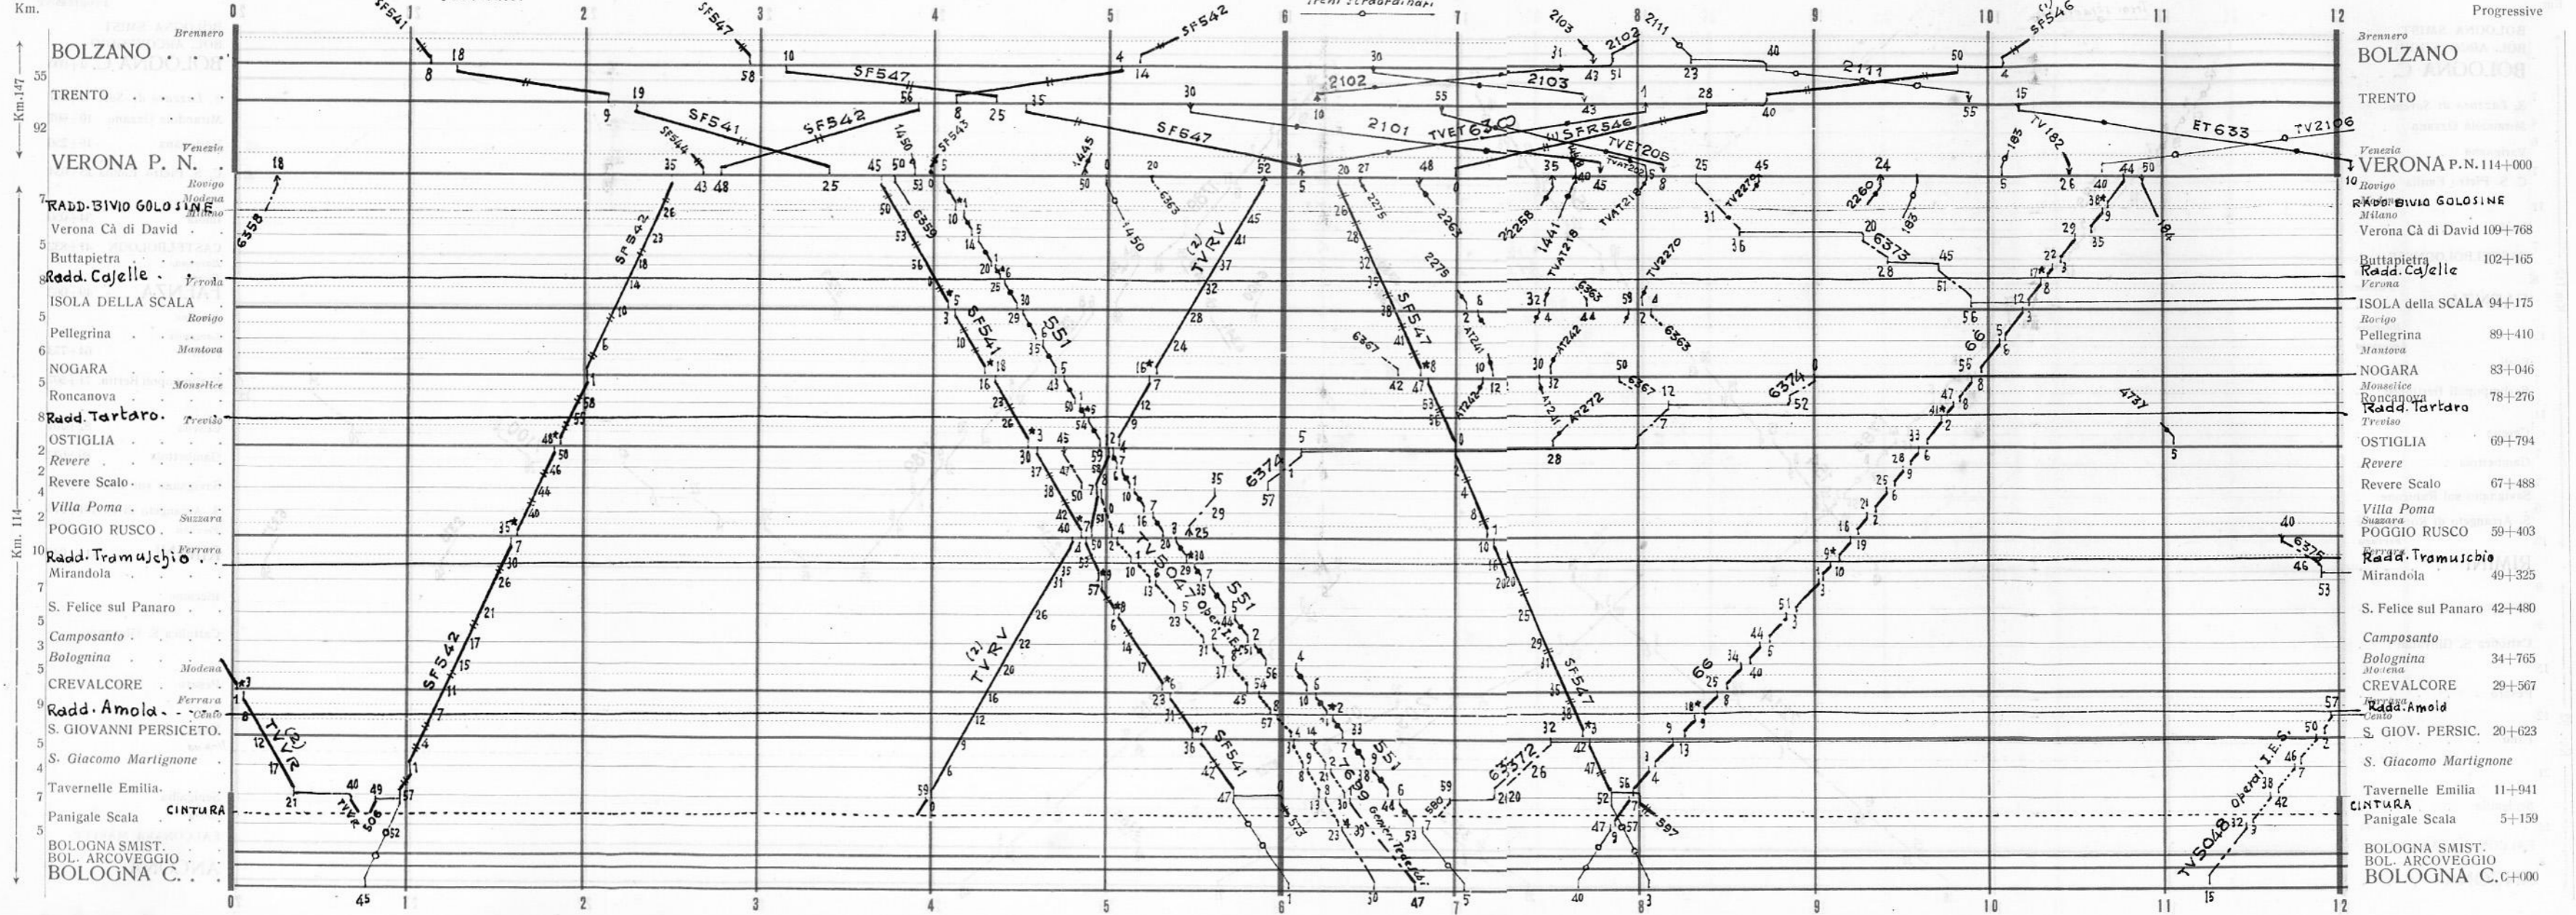

VENEZIA S. L. 12
 VENEZIA MESTRE 8
 PADOVA C. 119+878
 Verona
 Abano Terme 113+254
 Montegrotto 109+851
 Battaglia Terme 105+700
 MONSELICE 100+119
 Mantova
 S. Elena Este 94+226
 Stanghella 85+908
 ROVIGO 79+173
 Verona
 Chioggia
 Arquà 70+872
 Polesella 65+595
 Canaro 58+722
 Occhiobello 53+630
 Pontelagoscuro 51+080
 Copparo
 FERRARA 46+830
 Modena-Suzzara
 Coronella
 Rimini
 Poggio Renatico 33+879
 Galliera 29+191
 S. Pietro in Casale 23+879
 S. Giorgio di Piano 17+768
 Castelmaggiore 9+764
 Bologna-Corticella 6+990
 CINTURA
 BOLOGNA SMIST.
 BOL. ARCOVEGGIO
 BOLOGNA C. 0+000

VENEZIA - BOLOGNA

BOLOGNA-RIMINI-ANCONA

BOLOGNA - RIMINI - ANCONA

BOLZANO - TRENTO - VERONA - BOLOGNA

(2) In caso di interruzione di linea i treni TVRV e TVVR vengono soppressi

(1) Ammessi viaggi ordin. solo 3ª classe

Progressive

BOLZANO - TRENTO - VERONA - BOLOGNA

Progressive

(2) In caso di interruzione
linea il treno TVVRA
viene SOPPRESSO

Ammassi viaggiatori ordinari
solo di 3a classe

- Brennero
- BOLZANO**
- TRENTO
- Venezia
- VERONA P.N. 114+000**
- Rovigo
- Radd. Bivio Golosine**
- Milano
- Verona C. di David 109+768
- Buttapietra 102+165
- Radd. Cojelle**
- Verona
- ISOLA della SCALA 94+175
- Rovigo
- Pellegrina 89+410
- Mantova
- NOGARA 83+046
- Monastice
- Roncanova
- Radd. Tartaro** 78+276
- Treviso
- OSTIGLIA 69+794
- Revere
- Revere Scalo 67+488
- Villa Poma
- Suzzara
- POGGIO RUSCO 59+403
- Ferrara
- Radd. Tramujchio**
- Mirandola 49+325
- S. Felice sul Panaro 42+480
- Camposanto
- Bolognina 34+765
- Modena
- CREVALCORE 29+567
- Radd. Amola**
- Cento
- S. GIOV. PERSIC. 20+623
- S. Giacomo Martignone
- Tavernelle Emilia 11+941
- CINTURA**
- Panigale Scala 5+159
- BOLOGNA SMIST.
- BOL. ARCOVEGGIO
- BOLOGNA C. 0+000

VERONA - ROVIGO

ROVIGO - CHIOGGIA

MANTOVA - MONSELICE

TREVISO - OSTIGLIA

LAVINO BOLOGNA S. RUFFILLO

E RACCORDI DA E PER: TAVERNELLE EM. - BOL. CORTICELLA - BOLOGNA SMIST. - BOL. ARCOVEGGIO - BOLOGNA S. DONATO E MIRANDOLA OZZ.