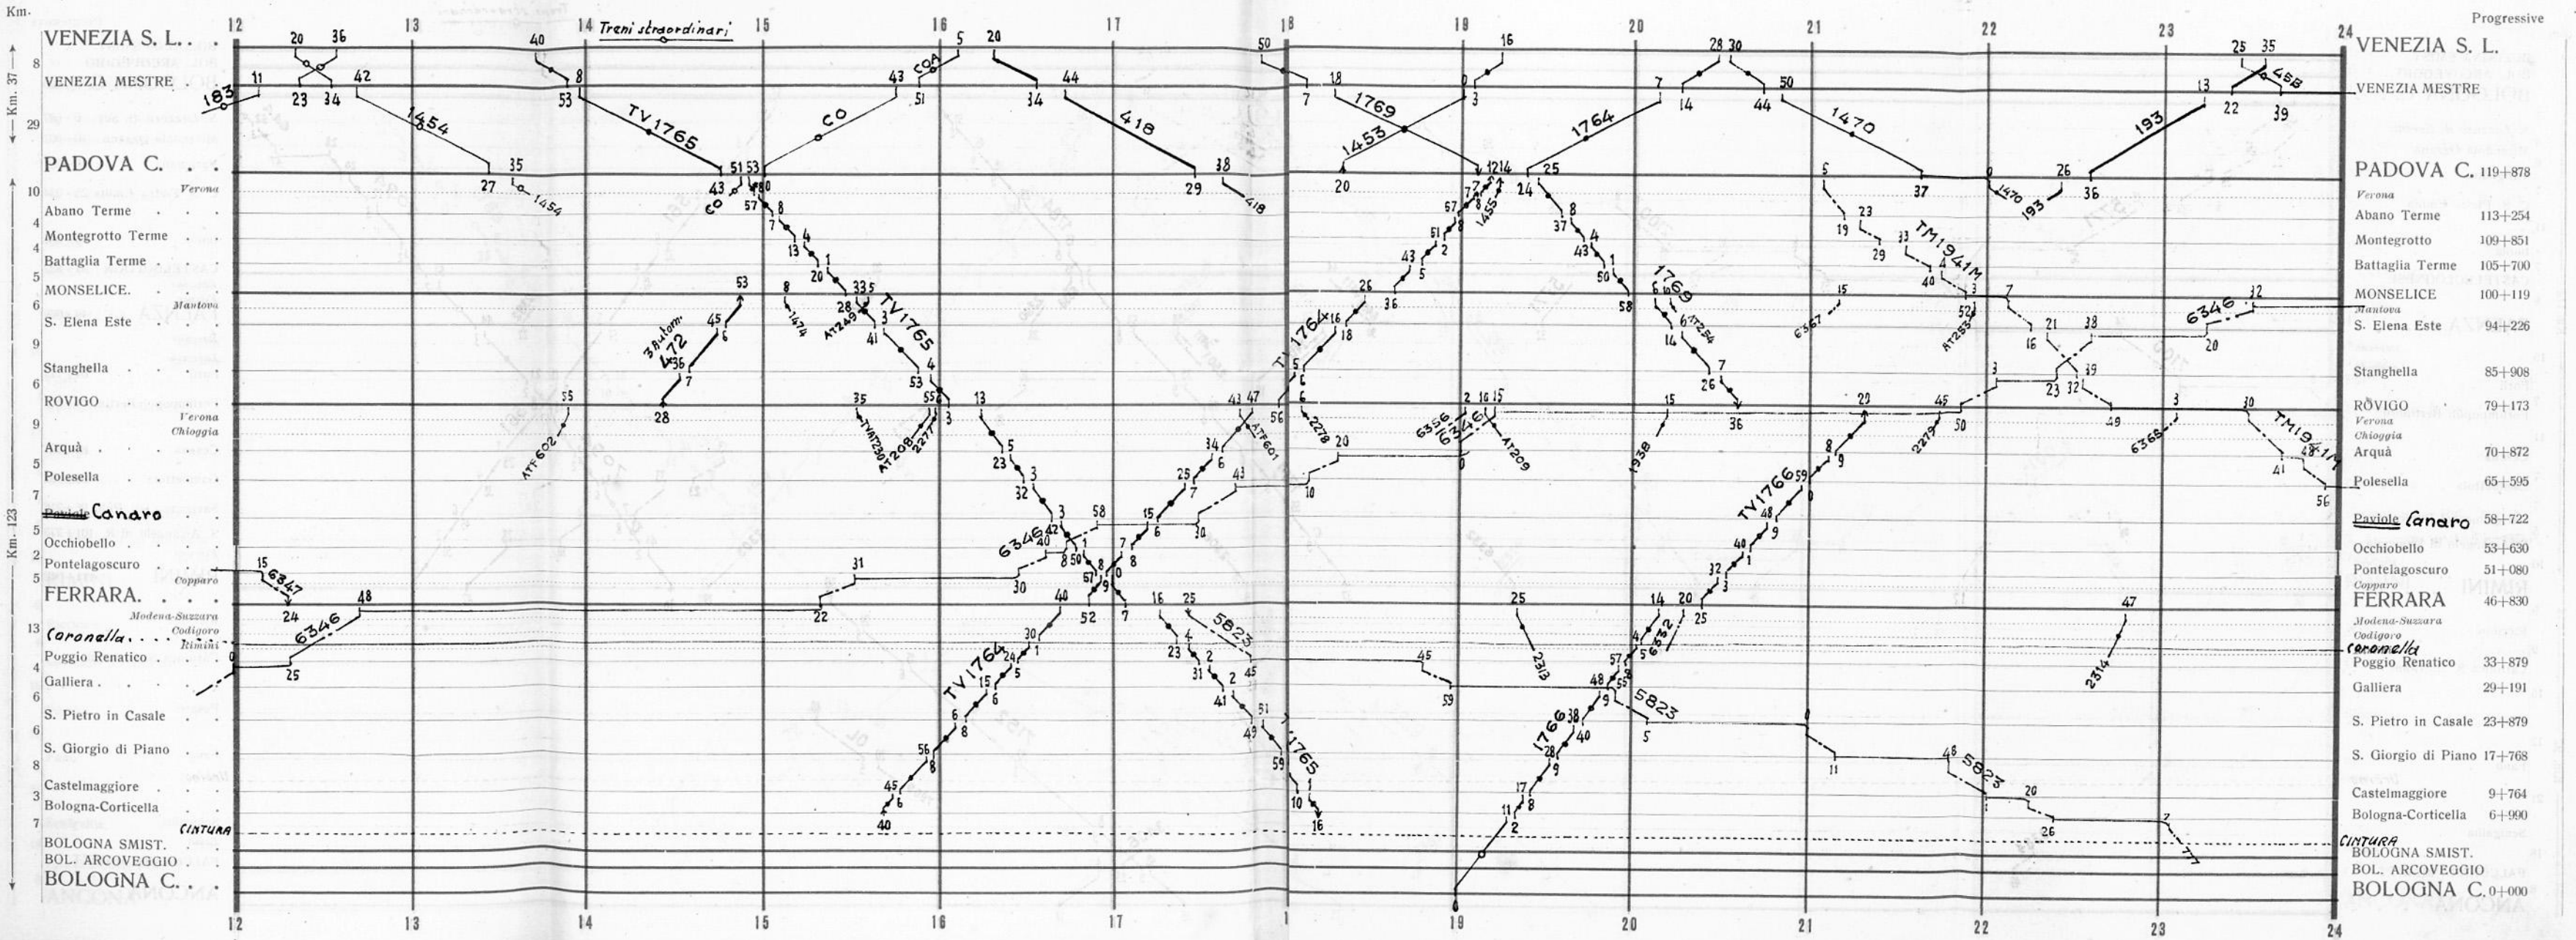

Km. 9

Km. 7

Km. 5

Km. 4

Km. 3

Km. 7

Km. 13

VENEZIA S. L. 0
 VENEZIA MESTRE 8
 PADOVA C. 10
 Verona
 Abano Terme 4
 Montegrotto Terme 4
 Battaglia Terme 5
 MONSELICE 6
 Mantova
 S. Elena Este 9
 Stanghella 6
 ROVIGO 9
 Verona
 Chioggia
 Arquà 9
 Polesella 5
 Canaro 7
 Occhiobello 5
 Pontelagoscuro 2
 Copparo
 FERRARA 5
 Modena-Suzzara
 Coronella 13
 Codigoro
 Rimini
 Poggio Renatico 4
 Galliera 6
 S. Pietro in Casale 6
 S. Giorgio di Piano 8
 Castelmaggiore 3
 Bologna-Corticella 7
 BOLOGNA SMIST. 7
 BOL. ARCOVEGGIO
 BOLOGNA C. 7

VENEZIA - BOLOGNA

BOLOGNA-RIMINI-ANCONA

BOLOGNA - RIMINI - ANCONA

BOLZANO - TRENTO - VERONA - BOLOGNA

(2) In caso di interruzione di linea i treni TVRV e TVVR vengono soppressi

(1) Ammessi viaggi ordin. solo 3ª classe

Progressive

BOLZANO - TRENTO - VERONA - BOLOGNA

Progressive

(2) In caso di interruzione
linea il treno TVVRA
viene SOPPRESSO

Ammassi viaggiatori ordinari
solo di 3a classe

- Brennero
- BOLZANO**
- TRENTO
- Venezia
- VERONA P.N. 114+000**
- Rovigo
- Radd. Bivio Golosine**
- Milano
- Verona C. di David 109+768
- Buttapietra 102+165
- Radd. Cojelle**
- Verona
- ISOLA della SCALA 94+175
- Rovigo
- Pellegrina 89+410
- Mantova
- NOGARA 83+046
- Monastice
- Roncanova
- Radd. Tartaro** 78+276
- Treviso
- OSTIGLIA 69+794
- Revere
- Revere Scalo 67+488
- Villa Poma
- Suzzara
- POGGIO RUSCO 59+403
- Ferrara
- Radd. Tramujchio**
- Mirandola 49+325
- S. Felice sul Panaro 42+480
- Camposanto
- Bolognina 34+765
- Modena
- CREVALCORE 29+567
- Radd. Amola**
- Cento
- S. GIOV. PERSIC. 20+623
- S. Giacomo Martignone
- Tavernelle Emilia 11+941
- CINTURA**
- Panigale Scala 5+159
- BOLOGNA SMIST.
- BOL. ARCOVEGGIO
- BOLOGNA C. 0+000