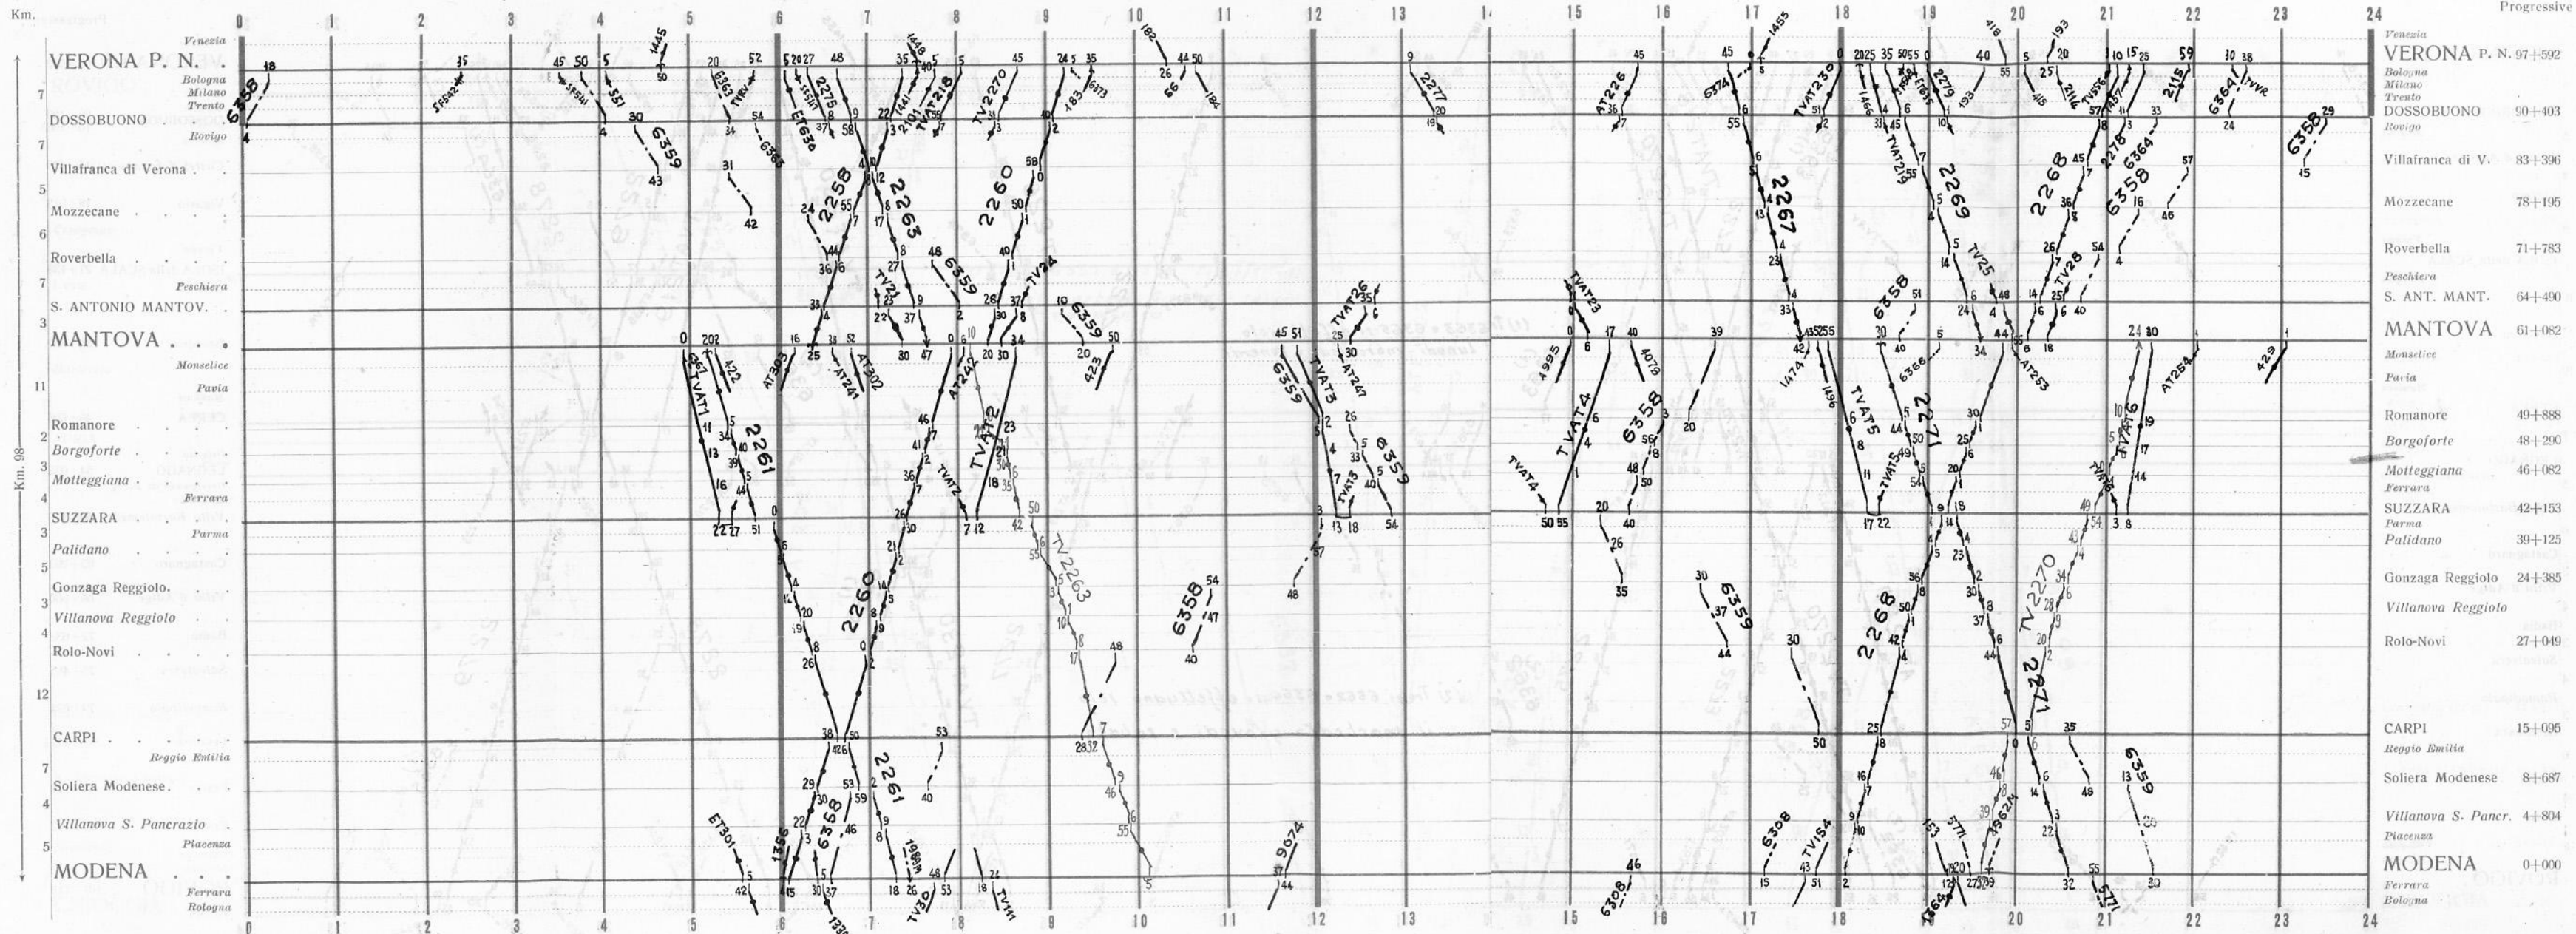

VERONA - MODENA

Progressive

Venezia	
VERONA P. N.	97+592
Bologna	
Milano	
Trento	
DOSSOBUONO	90+403
Rovigo	
Villafranca di V.	83+396
Mozzecane	78+195
Roverbella	71+783
Peschiera	
S. ANT. MANTOV.	64+490
MANTOVA	61+082
Monselice	
Pavia	
Romanore	49+888
Borgoforte	48+290
Motteggiana	46+082
Ferrara	
SUZZARA	42+153
Parma	
Palidano	39+125
Gonzaga Reggiolo	24+385
Villanova Reggiolo	
Rolo-Novi	27+049
CARPI	15+095
Reggio Emilia	
Soliera Modenese	8+687
Villanova S. Pancrazio	4+804
Piacenza	
MODENA	0+000
Ferrara	
Reggio