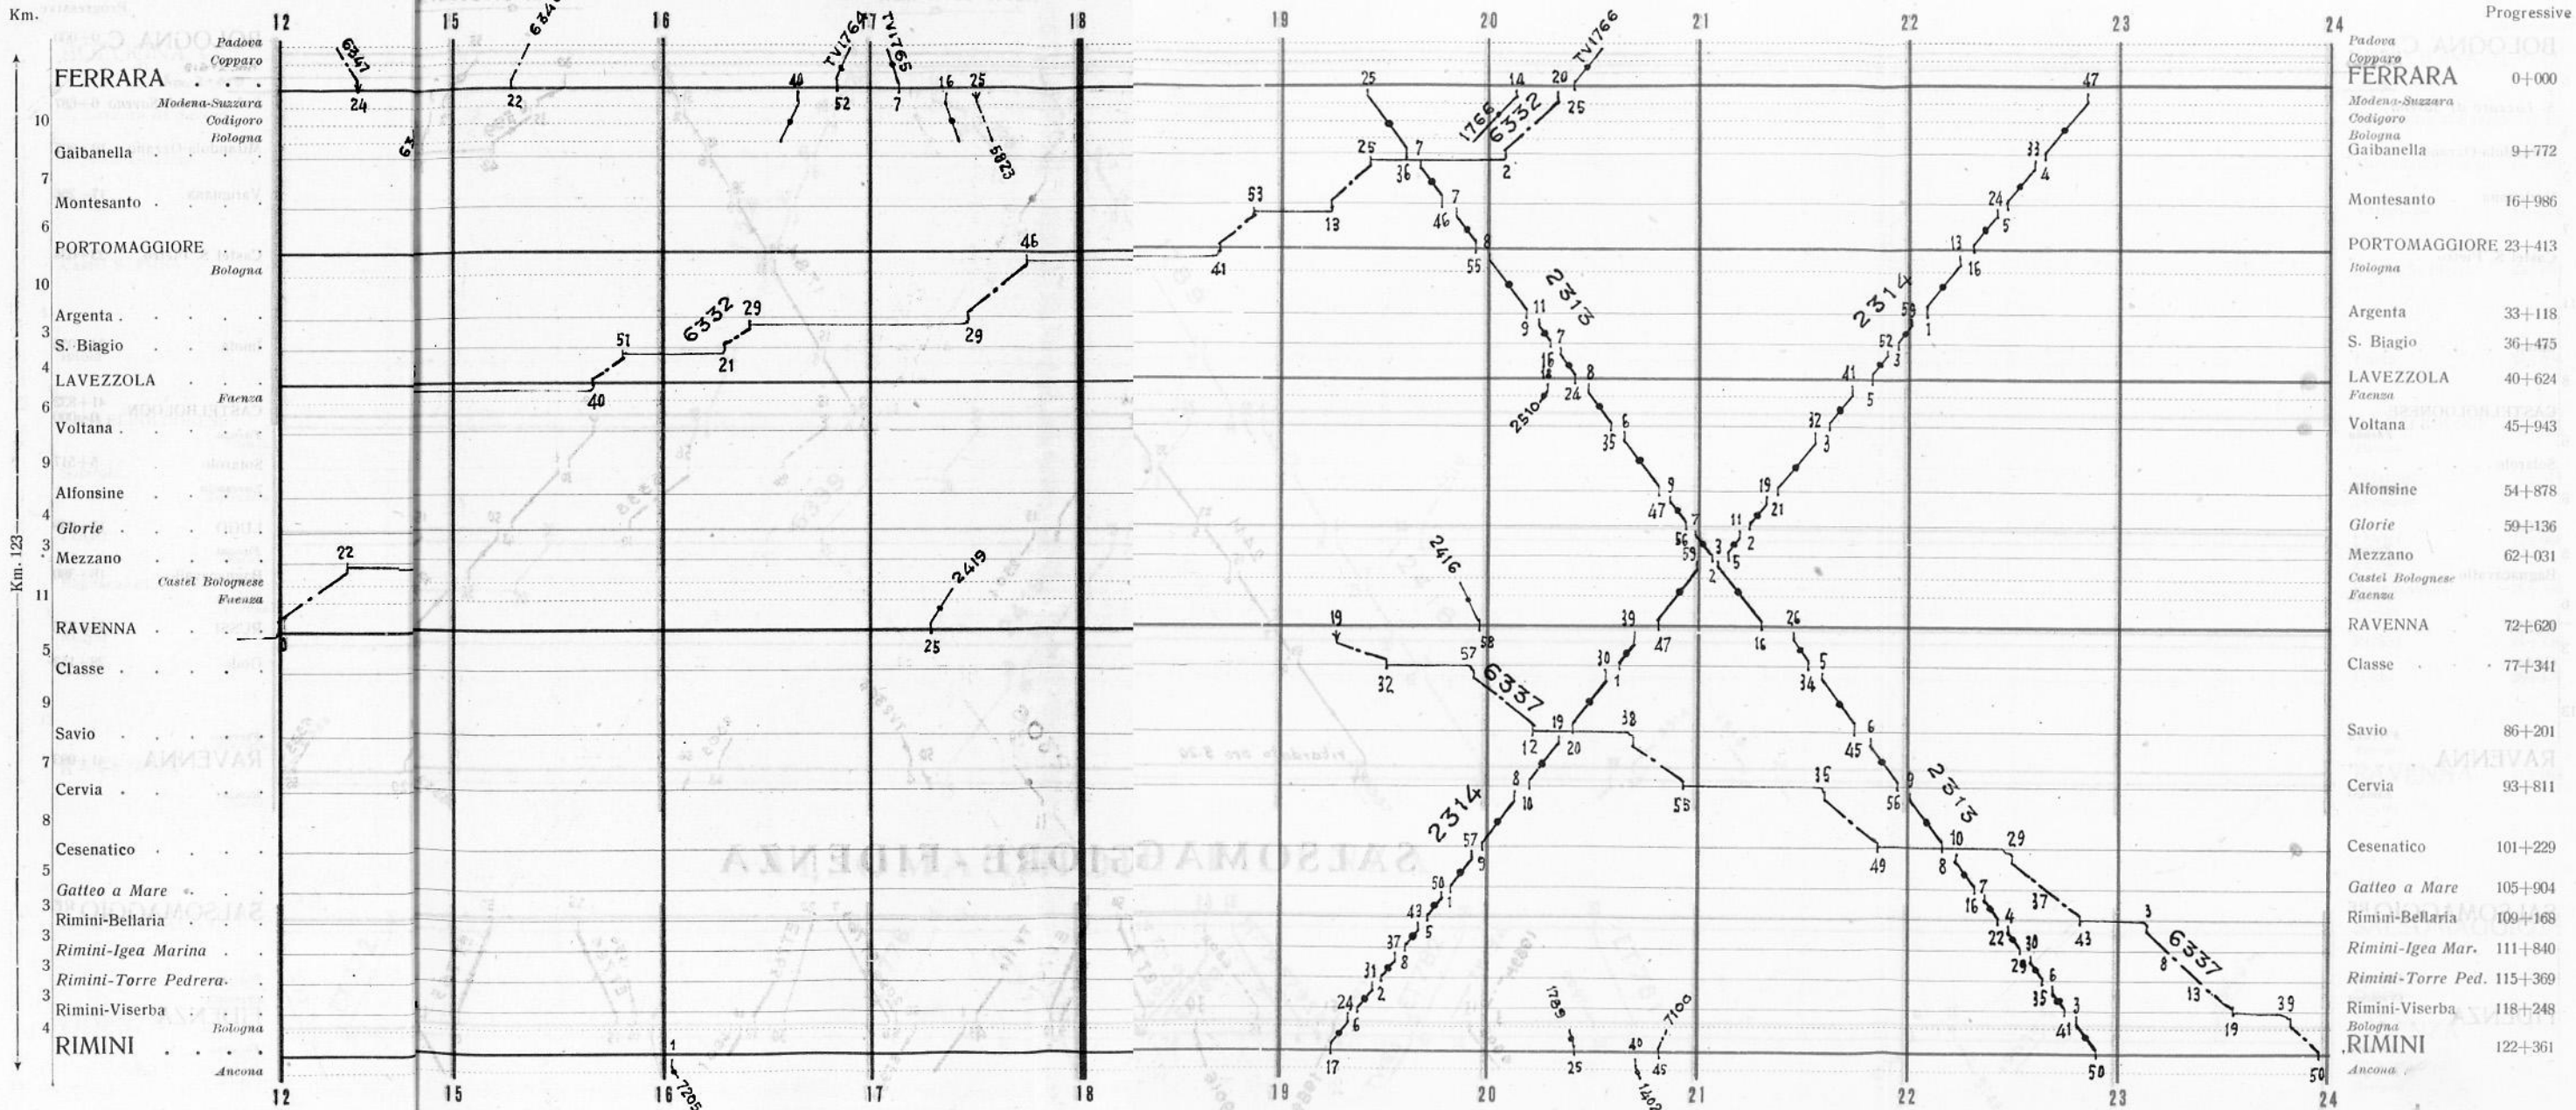

FERRARA RIMINI