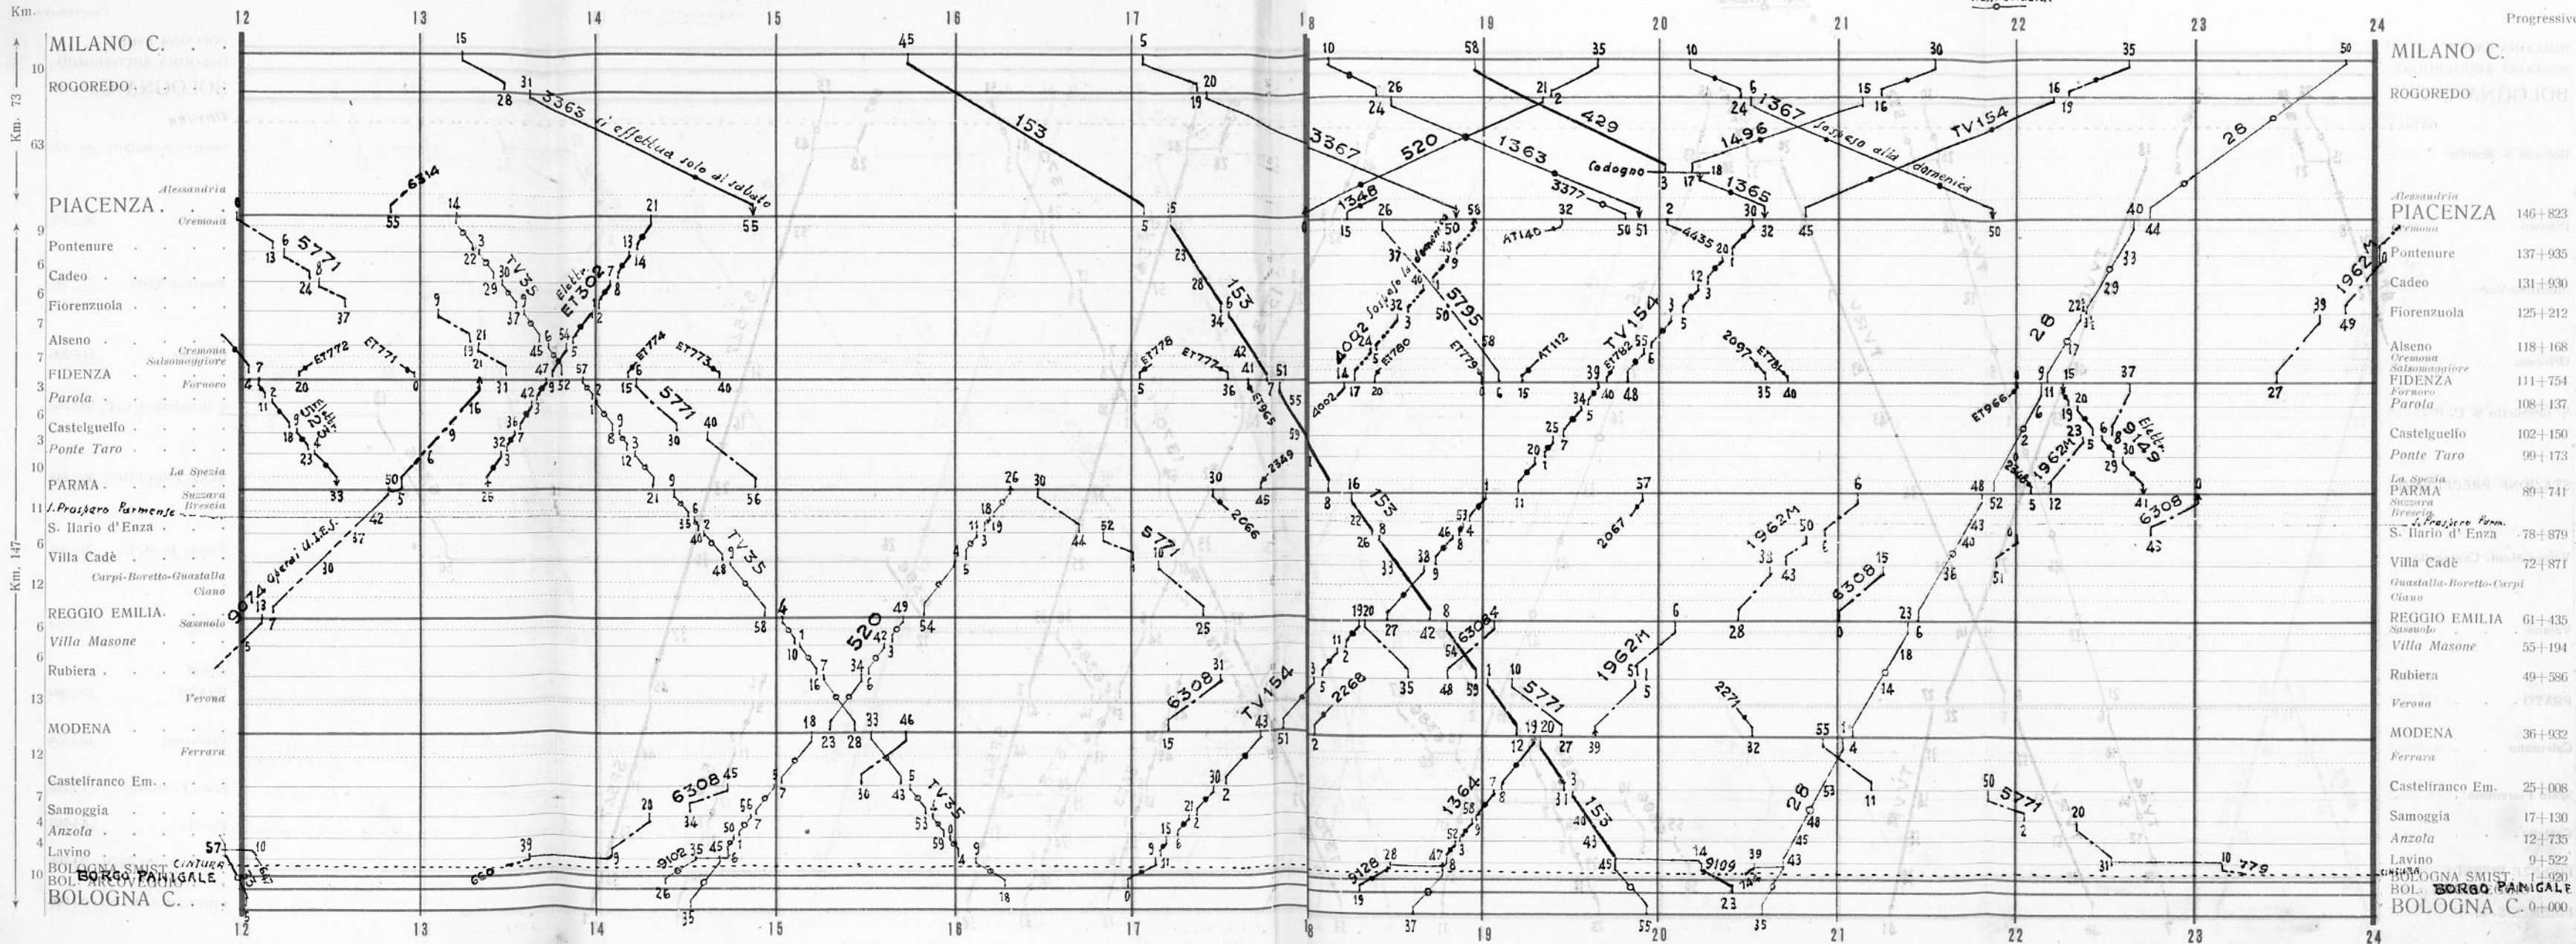

MILANO - BOLOGNA