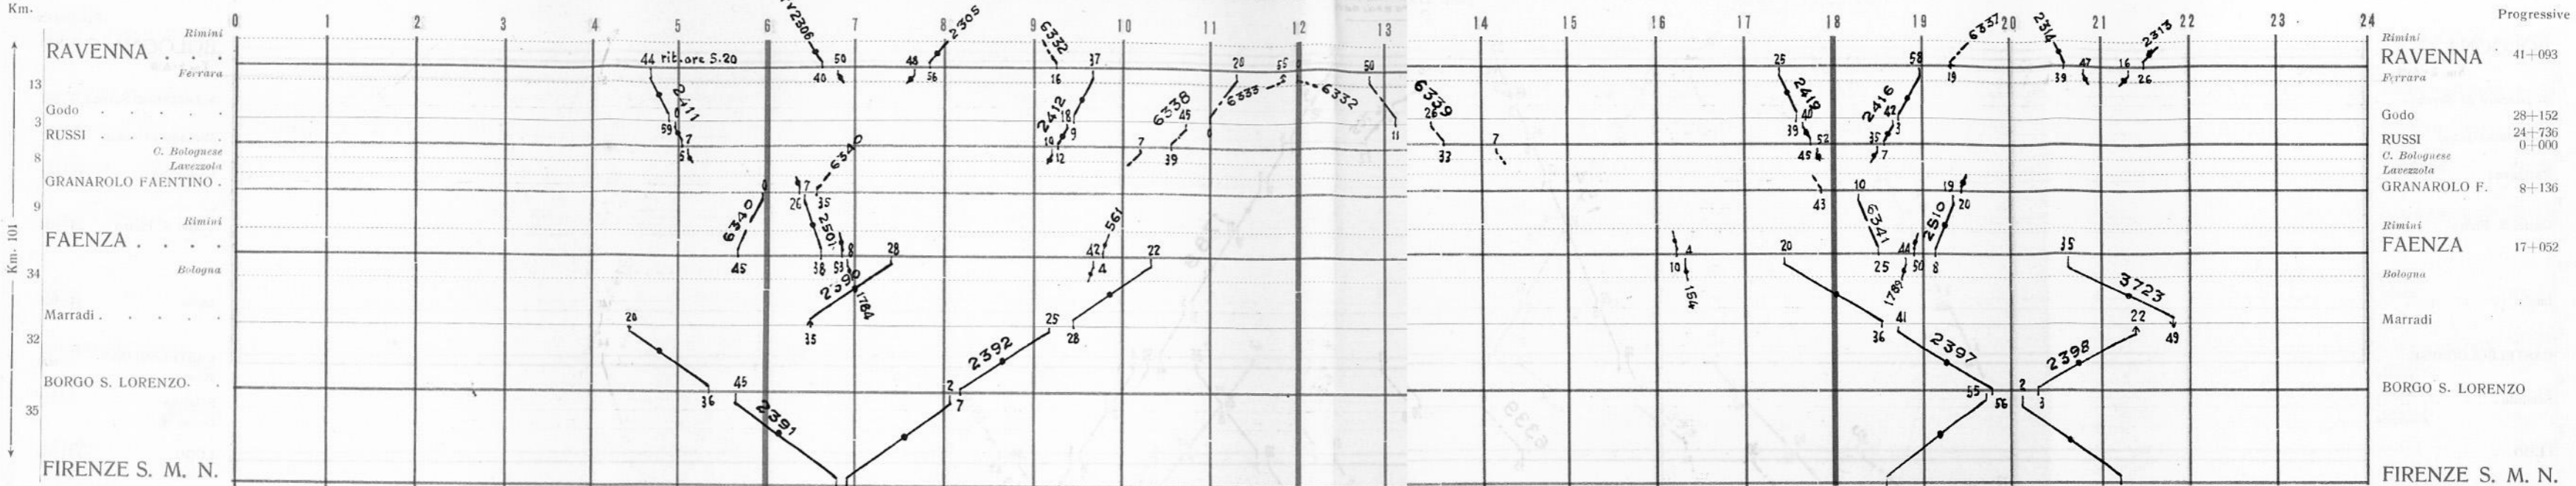

Progressive

BOLZANO - TRENTO - VERONA - BOLOGNA

Progressive

(2) In caso di interruzione
linea il treno TVVRA
viene SOPPRESSO

Ammassi viaggiatori ordinari
solo di 3a classe

- Brennero
- BOLZANO**
- TRENTO
- Venezia
- VERONA P.N. 114+000**
- Rovigo
- Radd. Bivio Golosine**
- Milano
- Verona C. di David 109+768
- Buttapietra 102+165
- Radd. Cojelle**
- Verona
- ISOLA della SCALA 94+175
- Rovigo
- Pellegrina 89+410
- Mantova
- NOGARA 83+046
- Monastice
- Roncanova
- Radd. Tartaro** 78+276
- Treviso
- OSTIGLIA 69+794
- Revere
- Revere Scalo 67+488
- Villa Poma
- Suzzara
- POGGIO RUSCO 59+403
- Ferrara
- Radd. Tramujchio**
- Mirandola 49+325
- S. Felice sul Panaro 42+480
- Camposanto
- Bolognina 34+765
- Modena
- CREVALCORE 29+567
- Radd. Amola**
- Cento
- S. GIOV. PERSIC. 20+623
- S. Giacomo Martignone
- Tavernelle Emilia 11+941
- CINTURA**
- Panigale Scala 5+159
- BOLOGNA SMIST.
- BOL. ARCOVEGGIO
- BOLOGNA C. 0+000

FERRARA - RIMINI

FERRARA RIMINI

BOLOGNA - CASTELBOLOGNESE - RAVENNA

Treni straordinari

SALSOMAGGIORE - FIDENZA

RAVENNA - FAENZA - FIRENZE

LAVEZZOLA - FAENZA

Progressive