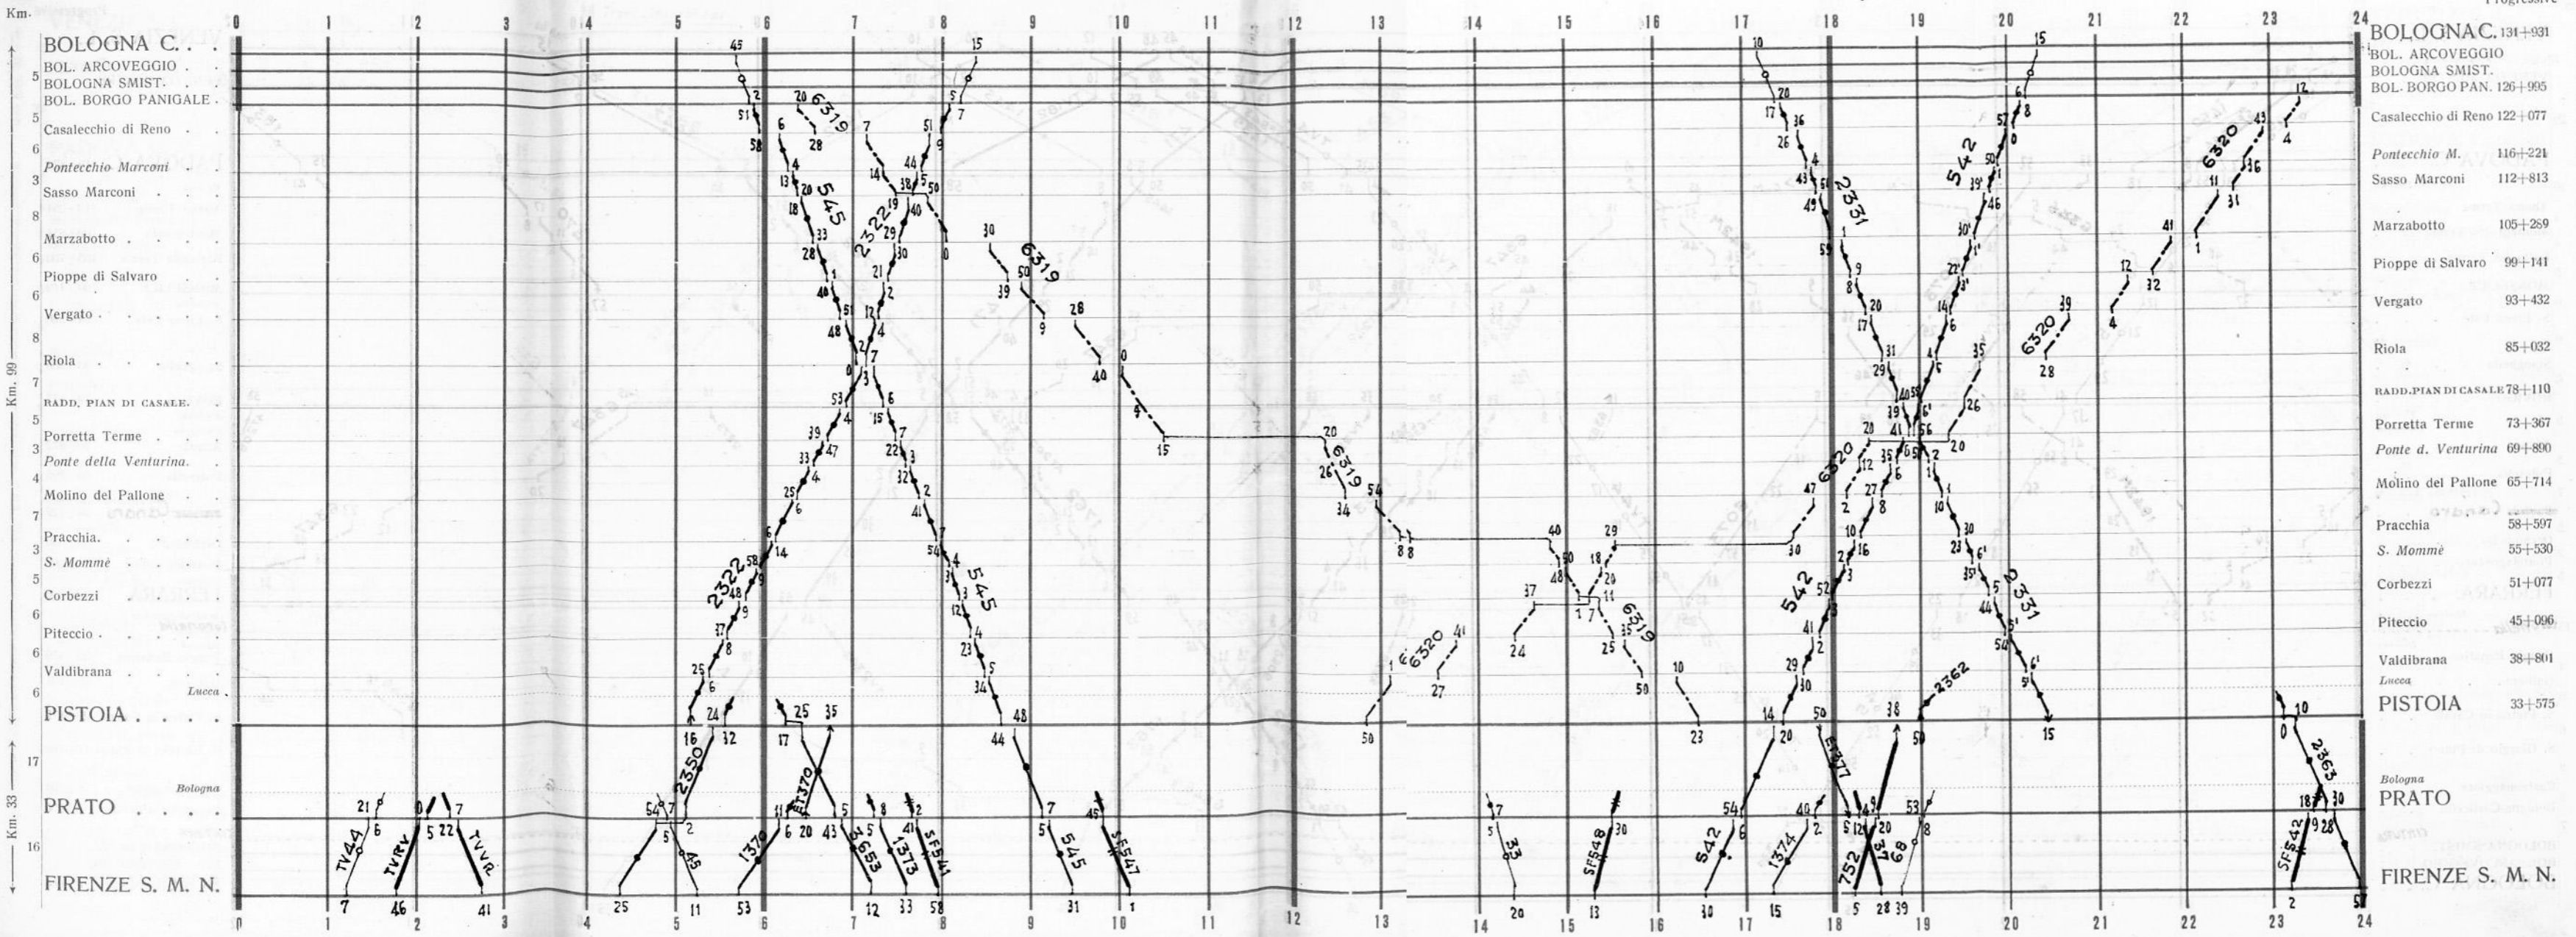

MOVIMENTO TRENI VIAGGIATORI E MERCI A BOLOGNA

N. B. - I numeri segnati in semicerchio si riferiscono ai binari della Centrale, quelli in cerchio ai binari del Piazzale Ovest.

MOVIMENTO TRENI VIAGGIATORI E MERCI A BOLOGNA

N. B - I numeri in semicerchio si riferiscono ai binari della Centrale, qlli in cerchio ai binari del Piazzale Ovest.

MILANO - BOLOGNA

○ Treni straordinari

Progressive

Km. 0
10
63
9
6
6
7
7
3
6
3
10
11
6
12
6
6
13
12
7
4
4
10

MILANO - BOLOGNA

BOLOGNA - FIRENZE (via Direttissima)

BOLOGNA-FIRENZE (via Direttissima)

BOLOGNA - FIRENZE - ROMA (via Direttissima)

Treni straordinari

BOLOGNA - PISTOIA - FIRENZE

Treni straordinari

Progressive