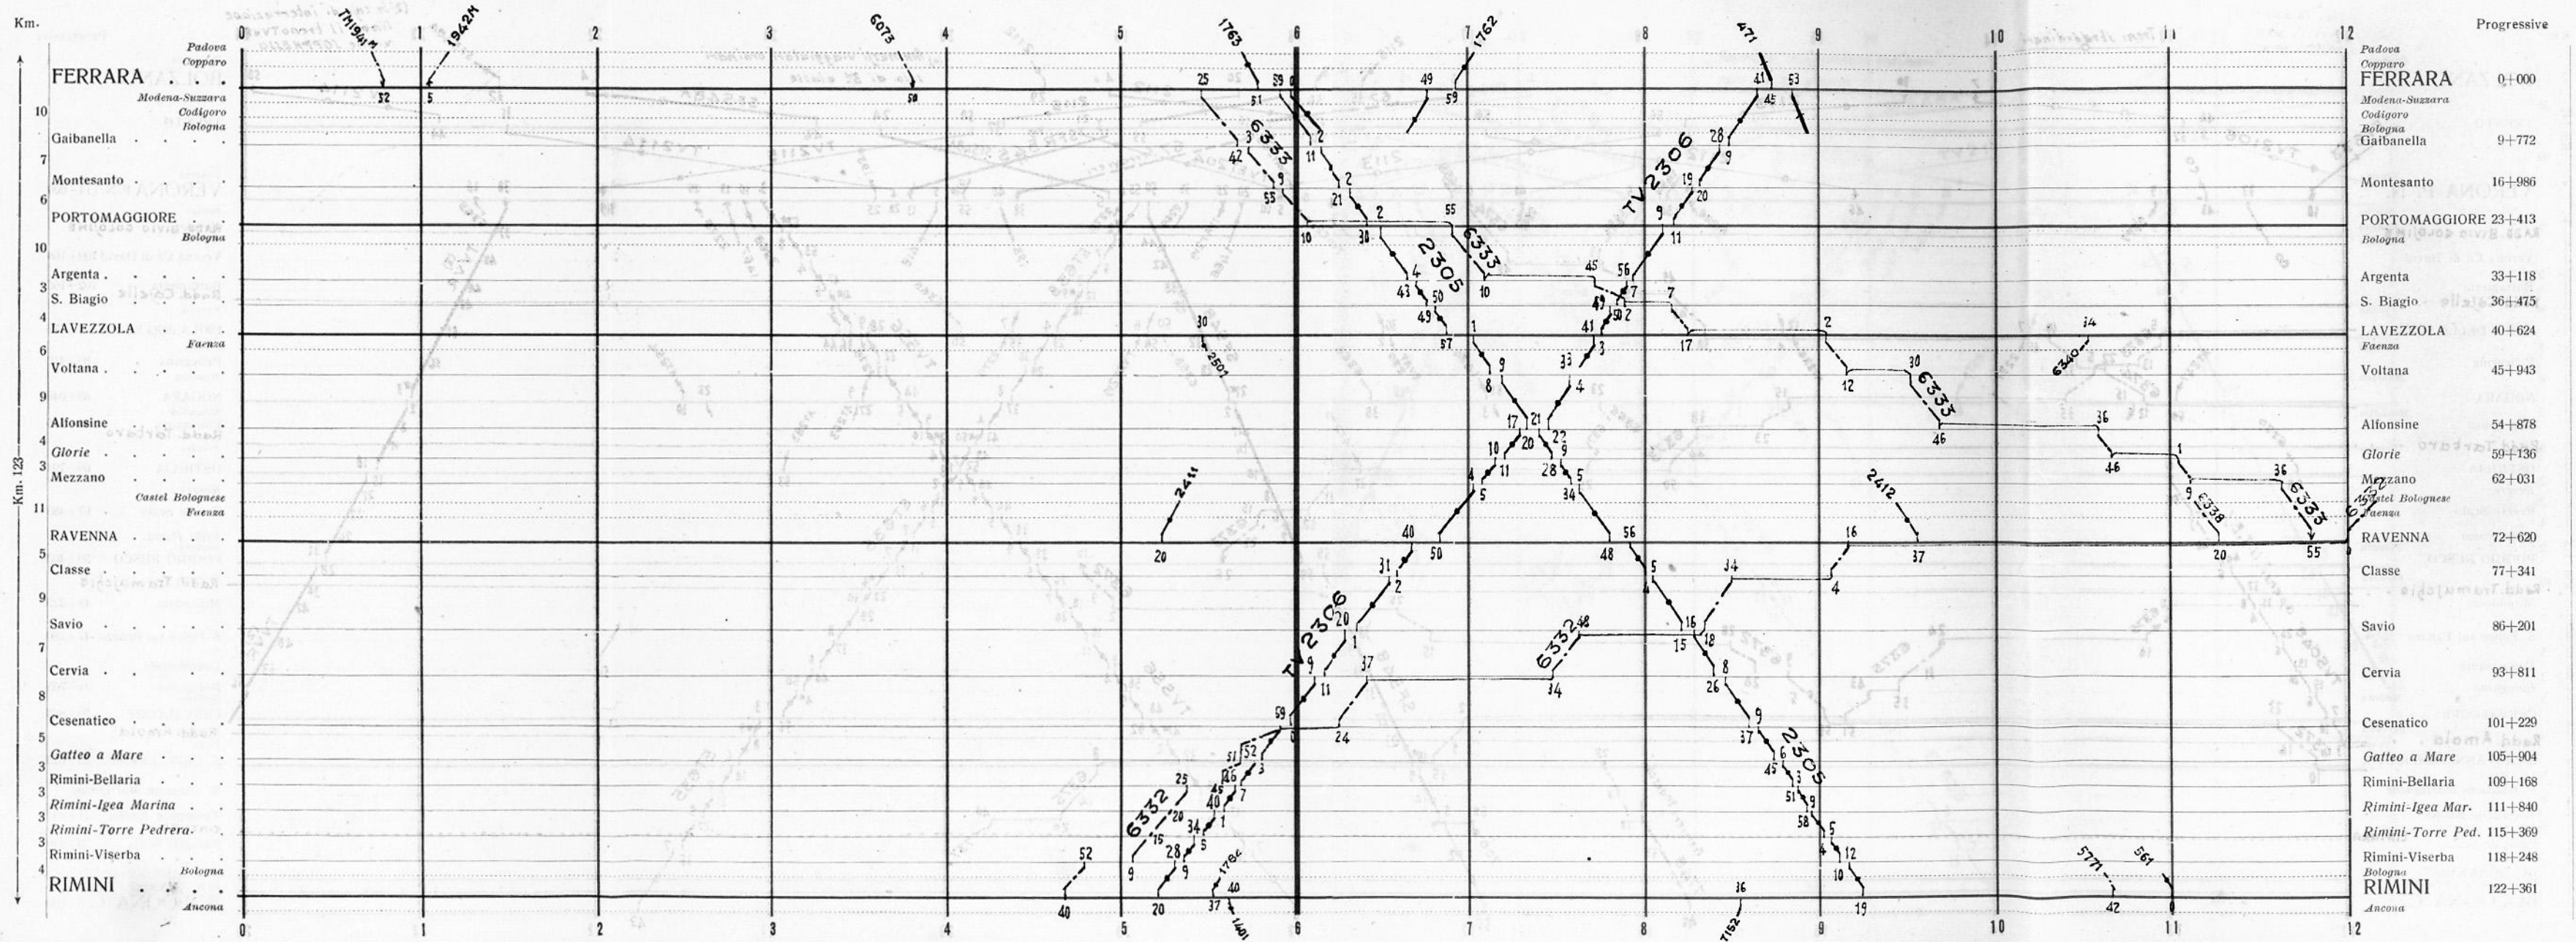

FERRARA - RIMINI