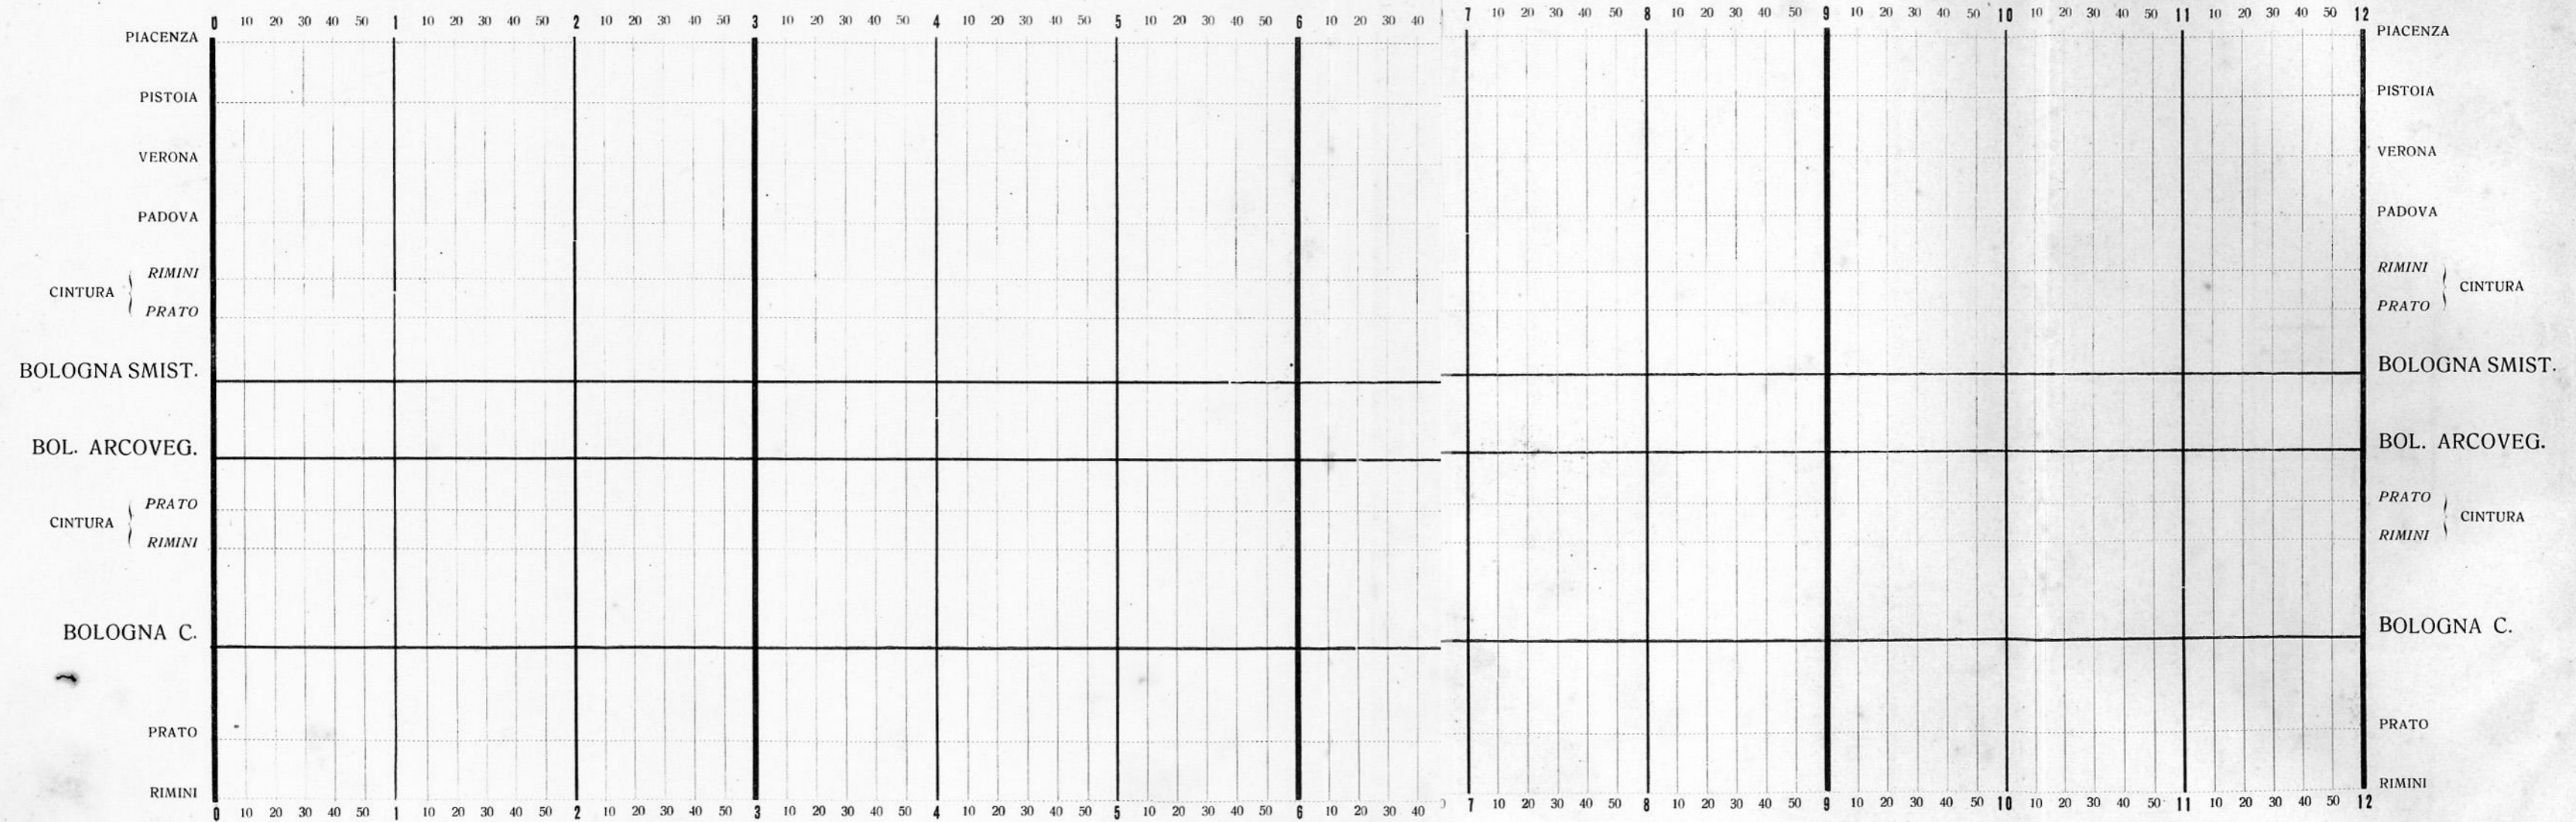

INDICE

Movimento treni ordinari Bologna pag.	1-2
Linea Milano-Piacenza-Bologna	3-4
„ Bologna-Firenze (<i>Direttissima</i>)	5-6
„ Bologna-Roma	7
„ Bologna-Pistoia-Firenze.	8
„ Venezia-Padova-Bologna	9-10
„ Bologna-Rimini-Ancona.	11-12
„ Bolzano-Verona-Bologna	13-14
„ Ferrara-Rimini	15-16
„ Bologna-Ravenna	17-18
„ Salsomaggiore-Fidenza	
„ Ravenna-Firenze	19
„ Lavezzola-Faenza	
„ Verona-Modena	20
„ Verona-Rovigo	21
„ Rovigo-Chioggia	22
„ Mantova-Monselice	23
„ Grisignano di Zocco-Ostiglia.	24
„ Cintura di Bologna	25

IMOLA, 1944-XXII - COOP. TIP. EDIT. P. GALEATI

MINISTERO DELLE COMUNICAZIONI
FERROVIE DELLO STATO

COMPARTIMENTO
DI BOLOGNA

ORARIO GRAFICO

17 MAGGIO 1943 - XXI

Situazione al 14 febbraio 1944 - XXII

COMPARTIMENTO DI BOLOGNA

MOVIMENTO TRENI VIAGGIATORI E MERCI A BOLOGNA

N. B. - I numeri segnati in semicerchio si riferiscono ai binari della Centrale, quelli in cerchio ai binari del Piazzale Ovest.

MOVIMENTO TRENI VIAGGIATORI E MERCI A BOLOGNA