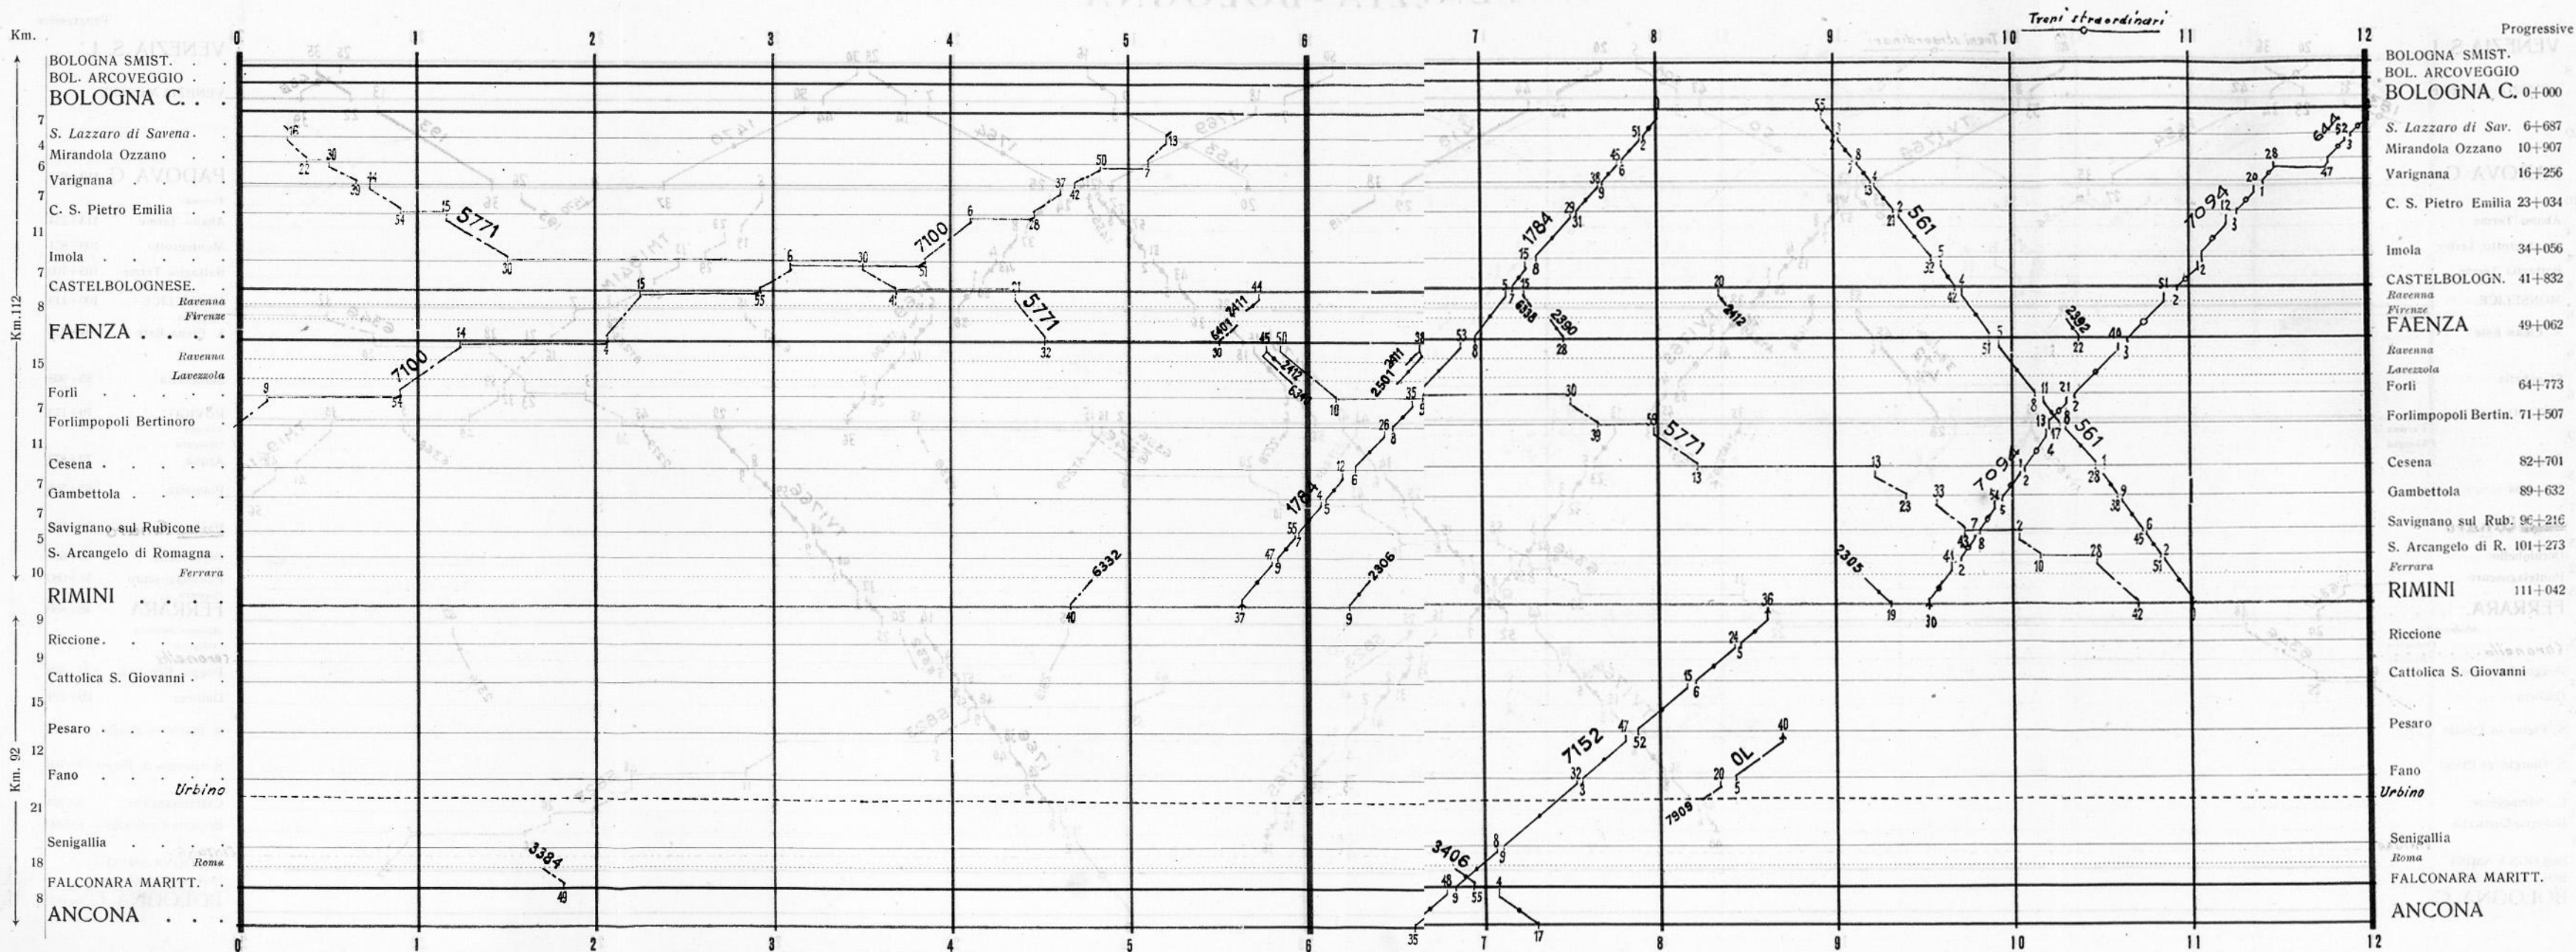

BOLOGNA-RIMINI-ANCONA