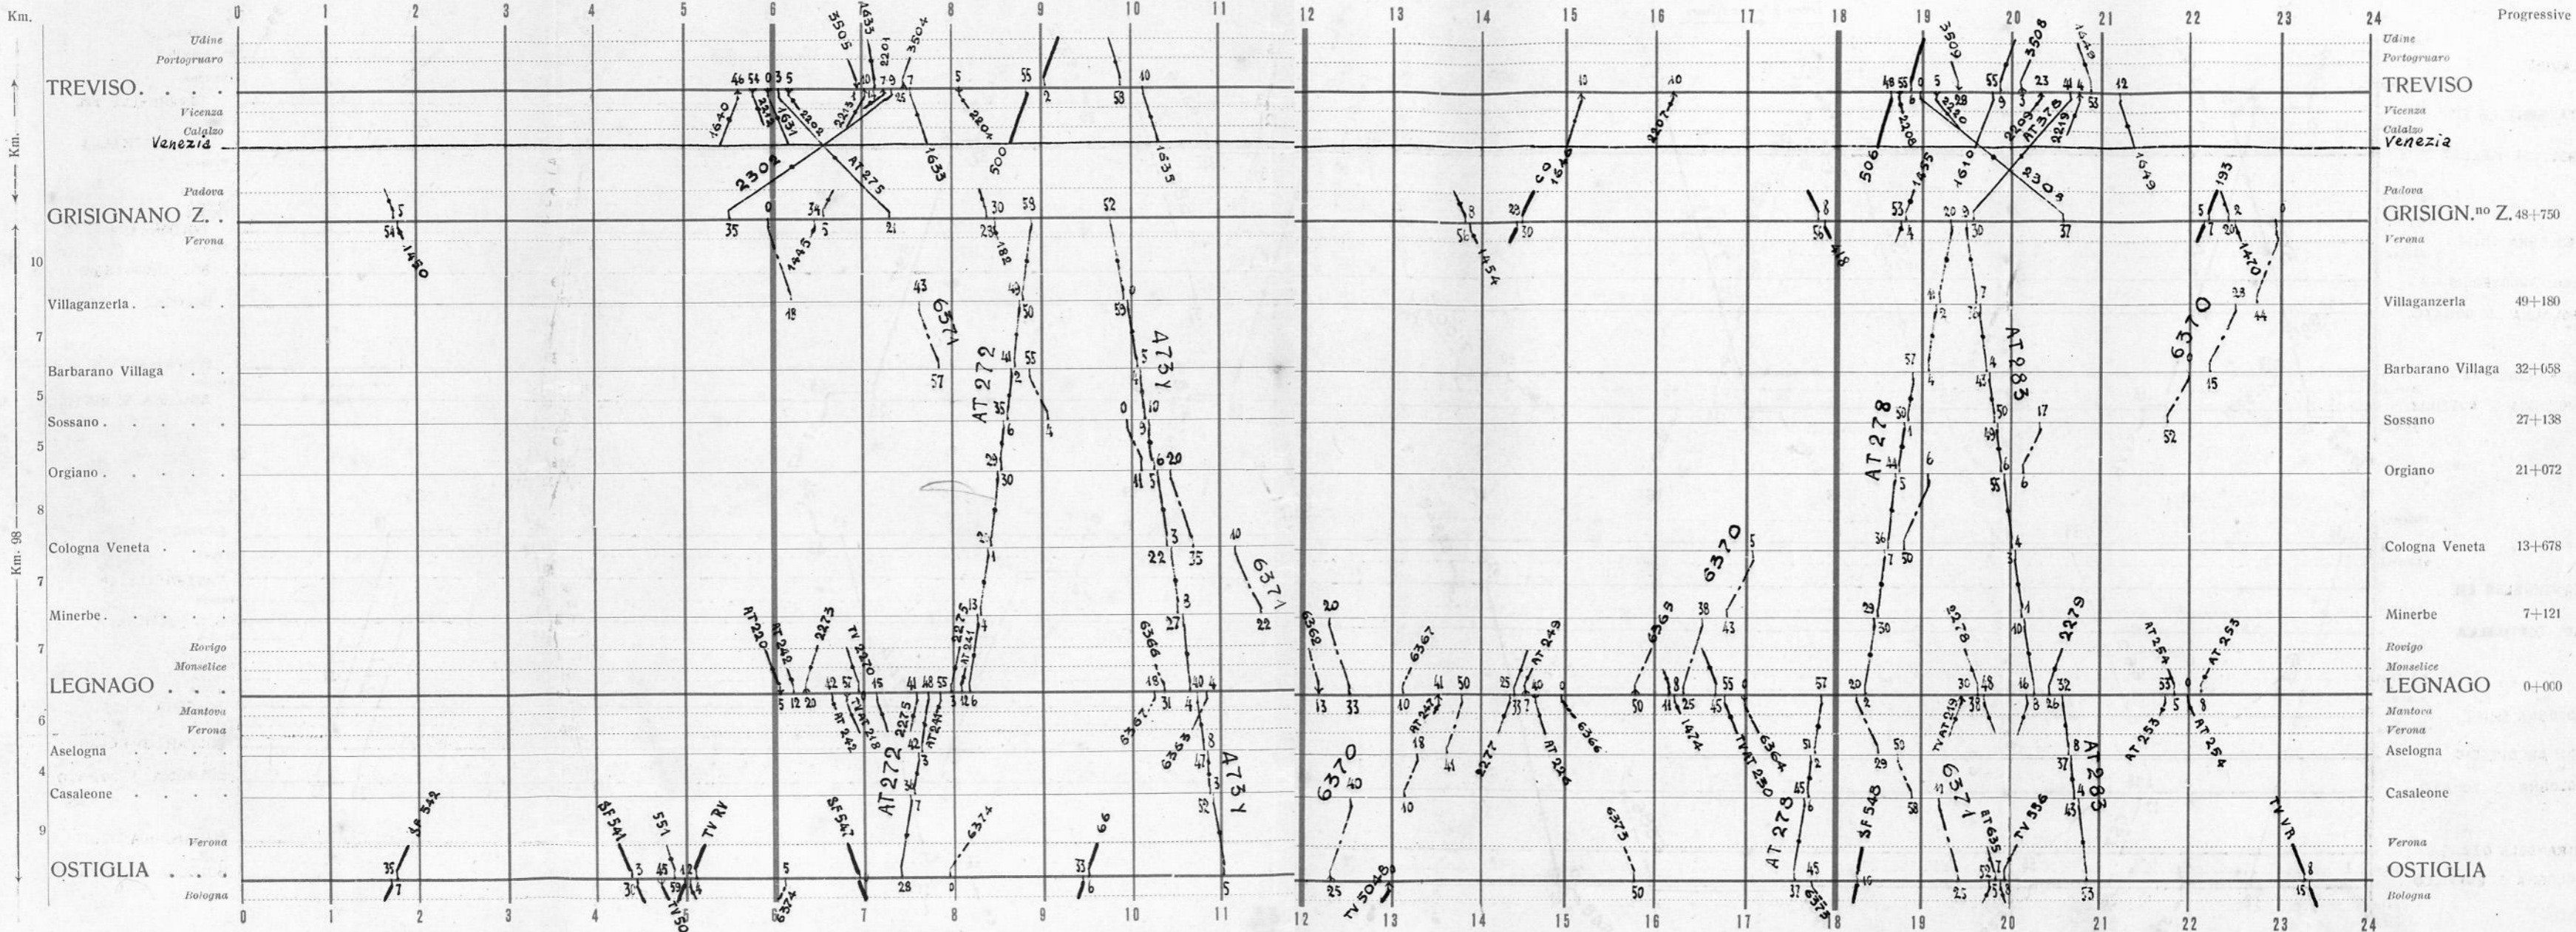

VENEZIA - BOLOGNA

BOLOGNA-RIMINI-ANCONA

BOLOGNA - RIMINI - ANCONA

BOLZANO - TRENTO - VERONA - BOLOGNA

(2) In caso di interruzione di linea i treni TVRV e TVVR vengono soppressi

(1) Ammessi viaggi ordin. solo 3ª classe

Progressive

BOLZANO - TRENTO - VERONA - BOLOGNA

Progressive

(2) In caso di interruzione
linea il treno TVVRA
viene SOPPRESSO

Ammassi viaggiatori ordinari
solo di 3a classe

- Brennero
- BOLZANO**
- TRENTO
- Venezia
- VERONA P.N. 114+000**
- Rovigo
- Radd. Bivio Golosine**
- Milano
- Verona C. di David 109+768
- Buttapietra 102+165
- Radd. Cojelle**
- Verona
- ISOLA della SCALA 94+175
- Rovigo
- Pellegrina 89+410
- Mantova
- NOGARA 83+046
- Monastice
- Roncanova
- Radd. Tartaro** 78+276
- Treviso
- OSTIGLIA 69+794
- Revere
- Revere Scalo 67+488
- Villa Poma
- Suzzara
- POGGIO RUSCO 59+403
- Ferrara
- Radd. Tramujchio**
- Mirandola 49+325
- S. Felice sul Panaro 42+480
- Camposanto
- Bolognina 34+765
- Modena
- CREVALCORE 29+567
- Radd. Amola**
- Cento
- S. GIOV. PERSIC. 20+623
- S. Giacomo Martignone
- Tavernelle Emilia 11+941
- CINTURA**
- Panigale Scala 5+159
- BOLOGNA SMIST.
- BOL. ARCOVEGGIO
- BOLOGNA C. 0+000

VERONA - MODENA

Progressive

Venezia	
VERONA P. N.	97+592
Bologna	
Milano	
Trento	
DOSSOBUONO	90+403
Rovigo	
Villafranca di V.	83+396
Mozzecane	78+195
Roverbella	71+783
Peschiera	
S. ANT. MANTOV.	64+490
MANTOVA	61+082
Monselice	
Pavia	
Romanore	49+888
Borgoforte	48+290
Motteggiana	46+082
Ferrara	
SUZZARA	42+153
Parma	
Palidano	39+125
Gonzaga Reggiolo	24+385
Villanova Reggiolo	
Rolo-Novi	27+049
CARPI	15+095
Reggio Emilia	
Soliera Modenese	8+687
Villanova S. Pancrazio	4+804
Piacenza	
MODENA	0+000
Ferrara	
Reggio	

VERONA - ROVIGO

ROVIGO - CHIOGGIA

MANTOVA - MONSELICE

TREVISO - OSTIGLIA

LAVINO BOLOGNA S. RUFFILLO

E RACCORDI DA E PER: TAVERNELLE EM. - BOL. CORTICELLA - BOLOGNA SMIST. - BOL. ARCOVEGGIO - BOLOGNA S. DONATO E MIRANDOLA OZZ.