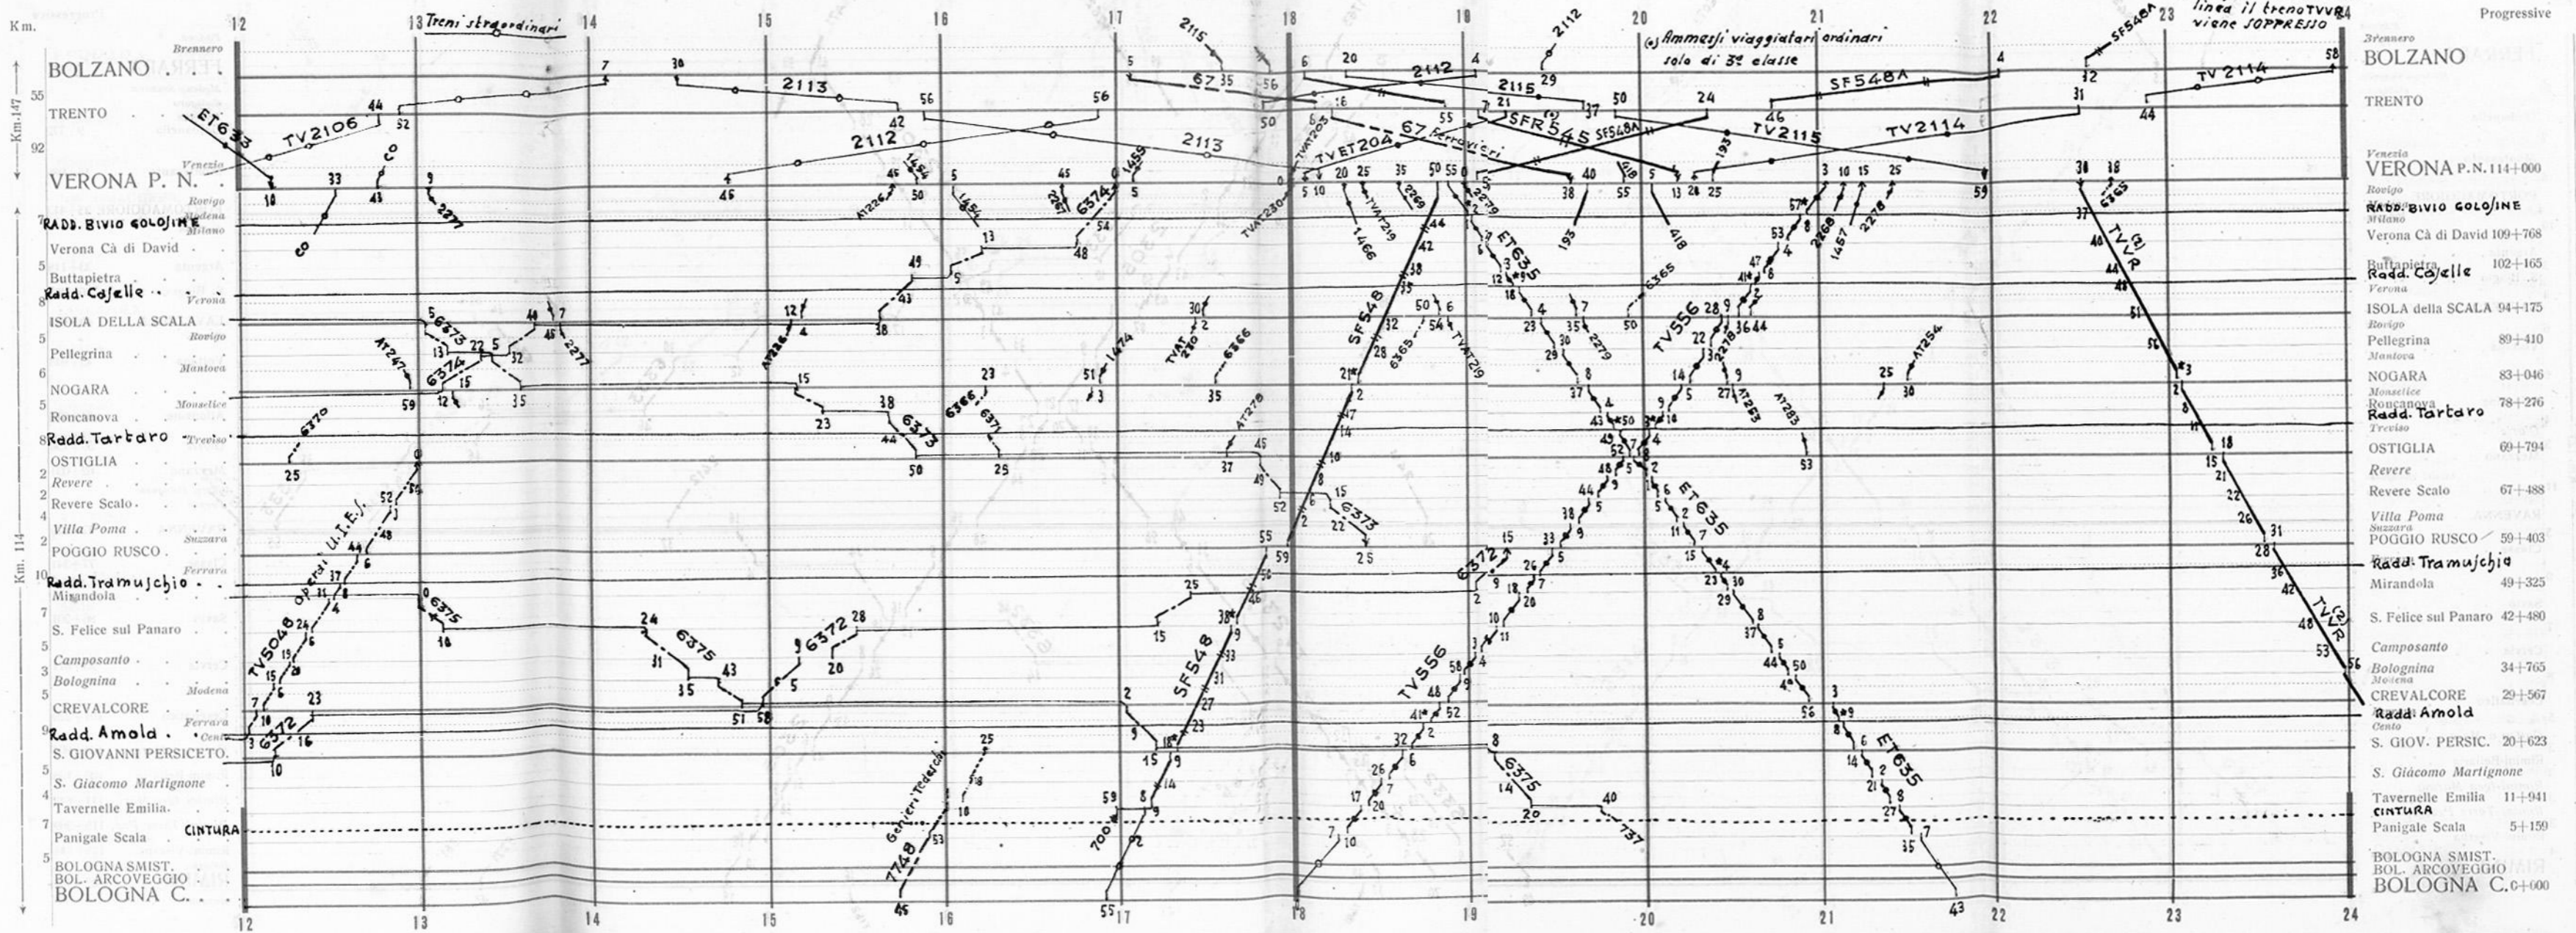

VENEZIA S. L. 12
 VENEZIA MESTRE 8
 PADOVA C. 119+878
 Verona
 Abano Terme 113+254
 Montegrotto 109+851
 Battaglia Terme 105+700
 MONSELICE 100+119
 Mantova
 S. Elena Este 94+226
 Stanghella 85+908
 ROVIGO 79+173
 Verona
 Chioggia
 Arquà 70+872
 Polesella 65+595
 Canaro 58+722
 Occhiobello 53+630
 Pontelagoscuro 51+080
 Copparo
 FERRARA 46+830
 Modena-Suzzara
 Coronella
 Rimini
 Poggio Renatico 33+879
 Galliera 29+191
 S. Pietro in Casale 23+879
 S. Giorgio di Piano 17+768
 Castelmaggiore 9+764
 Bologna-Corticella 6+990
 CINTURA
 BOLOGNA SMIST.
 BOL. ARCOVEGGIO
 BOLOGNA C. 0+000

VENEZIA - BOLOGNA

BOLOGNA-RIMINI-ANCONA

BOLOGNA - RIMINI - ANCONA

BOLZANO - TRENTO - VERONA - BOLOGNA

(2) In caso di interruzione di linea i treni TVRV e TVVR vengono soppressi

(1) Ammessi viaggi ordin. solo 3ª classe

Progressive

BOLZANO - TRENTO - VERONA - BOLOGNA

Progressive

(2) In caso di interruzione
linea il treno TVVRA
viene SOPPRESSO

Ammassi viaggiatori ordinari
solo di 3a classe

- Brennero
- BOLZANO**
- TRENTO
- Venezia
- VERONA P.N. 114+000**
- Rovigo
- Radd. Bivio Golosine**
- Milano
- Verona C. di David 109+768
- Buttapietra 102+165
- Radd. Cojelle**
- Verona
- ISOLA della SCALA 94+175
- Rovigo
- Pellegrina 89+410
- Mantova
- NOGARA 83+046
- Monastice
- Roncanova
- Radd. Tartaro** 78+276
- Treviso
- OSTIGLIA 69+794
- Revere
- Revere Scalo 67+488
- Villa Poma
- Suzzara
- POGGIO RUSCO 59+403
- Ferrara
- Radd. Tramujchio**
- Mirandola 49+325
- S. Felice sul Panaro 42+480
- Camposanto
- Bolognina 34+765
- Modena
- CREVALCORE 29+567
- Radd. Amola**
- Cento
- S. GIOV. PERSIC. 20+623
- S. Giacomo Martignone
- Tavernelle Emilia 11+941
- CINTURA**
- Panigale Scala 5+159
- BOLOGNA SMIST.
- BOL. ARCOVEGGIO
- BOLOGNA C. 0+000

VERONA - ROVIGO

ROVIGO - CHIOGGIA

MANTOVA - MONSELICE

TREVISO - OSTIGLIA

LAVINO BOLOGNA S. RUFFILLO

E RACCORDI DA E PER: TAVERNELLE EM. - BOL. CORTICELLA - BOLOGNA SMIST. - BOL. ARCOVEGGIO - BOLOGNA S. DONATO E MIRANDOLA OZZ.