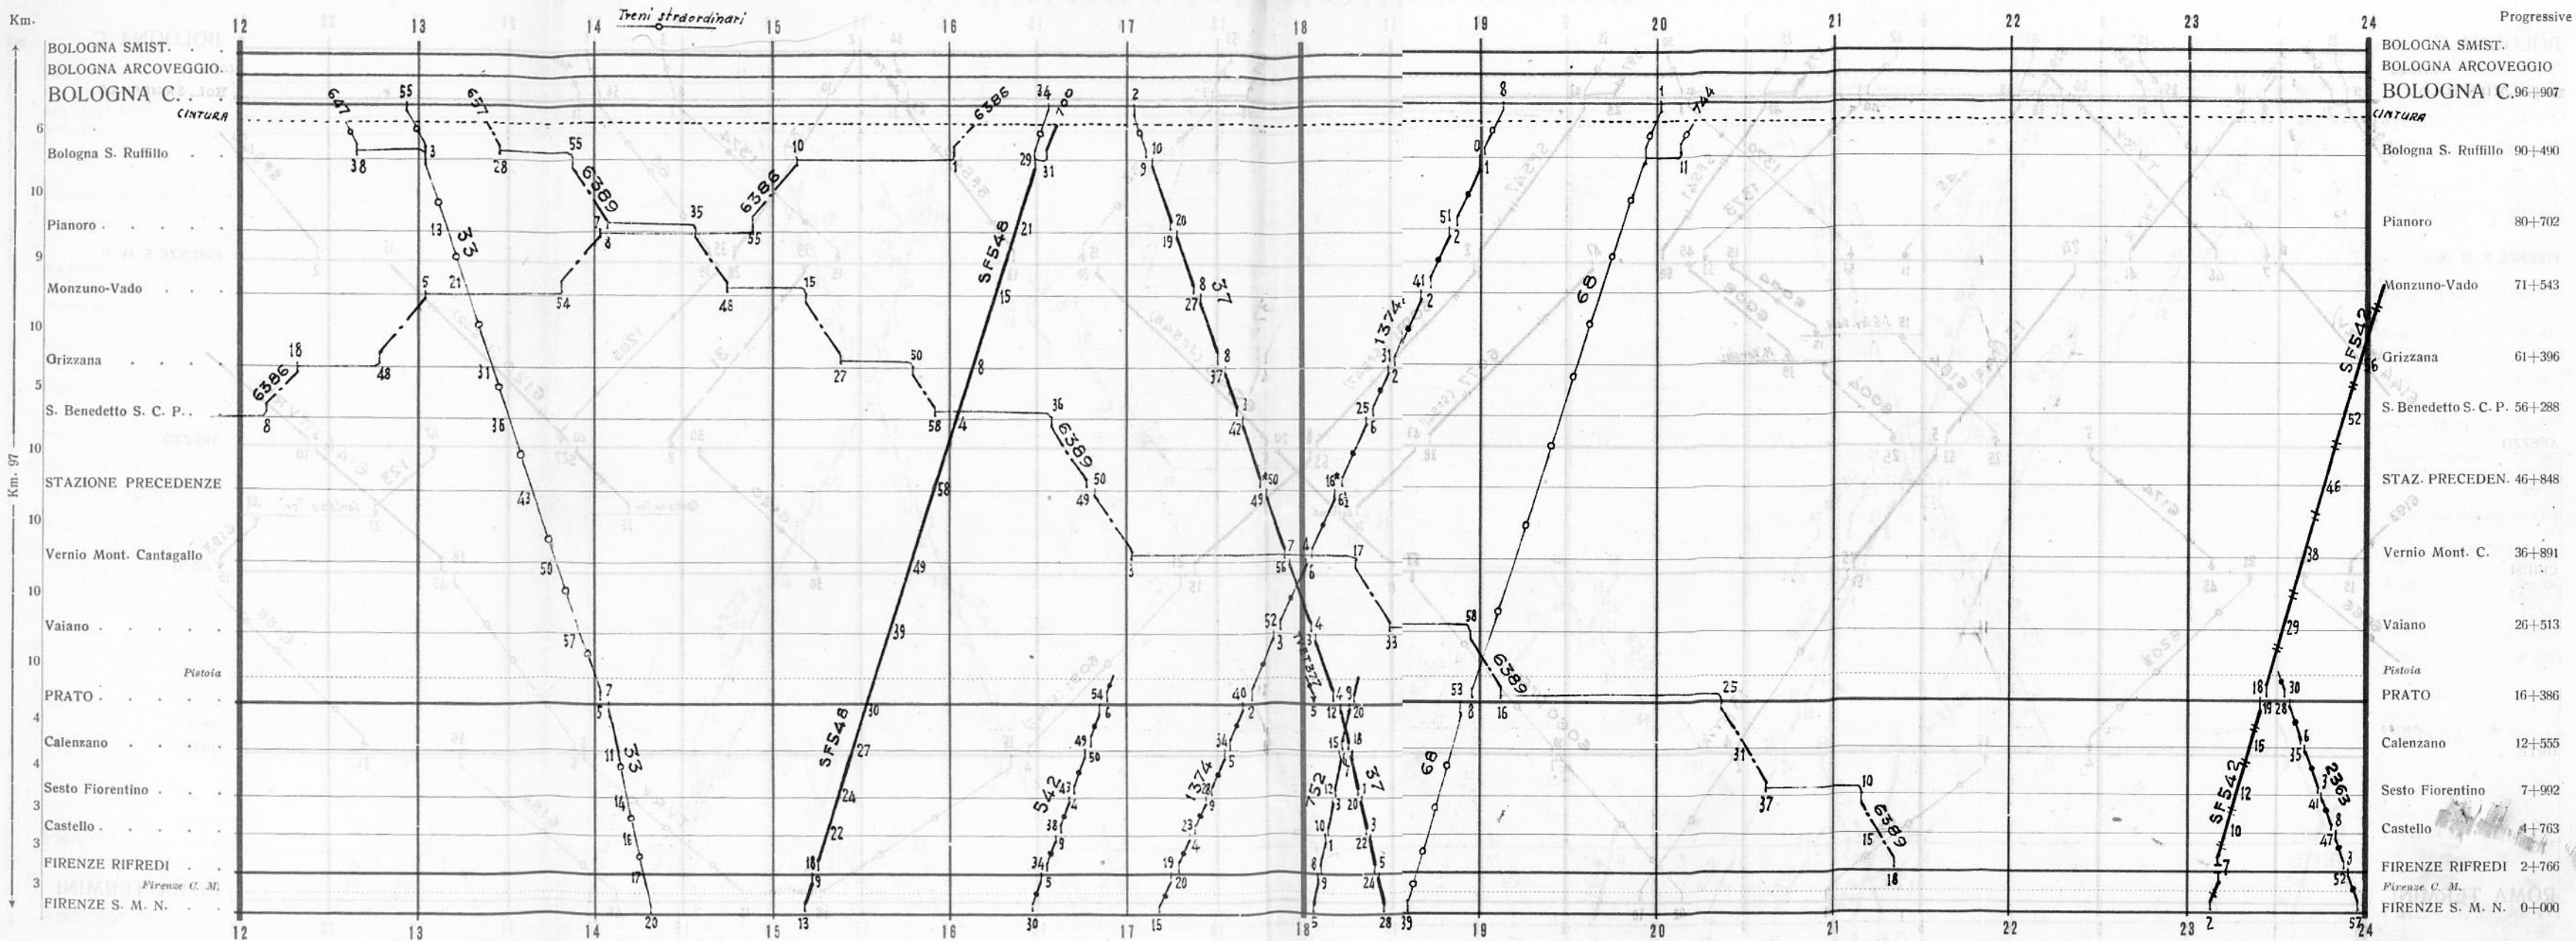

BOLOGNA-FIRENZE (via Direttissima)